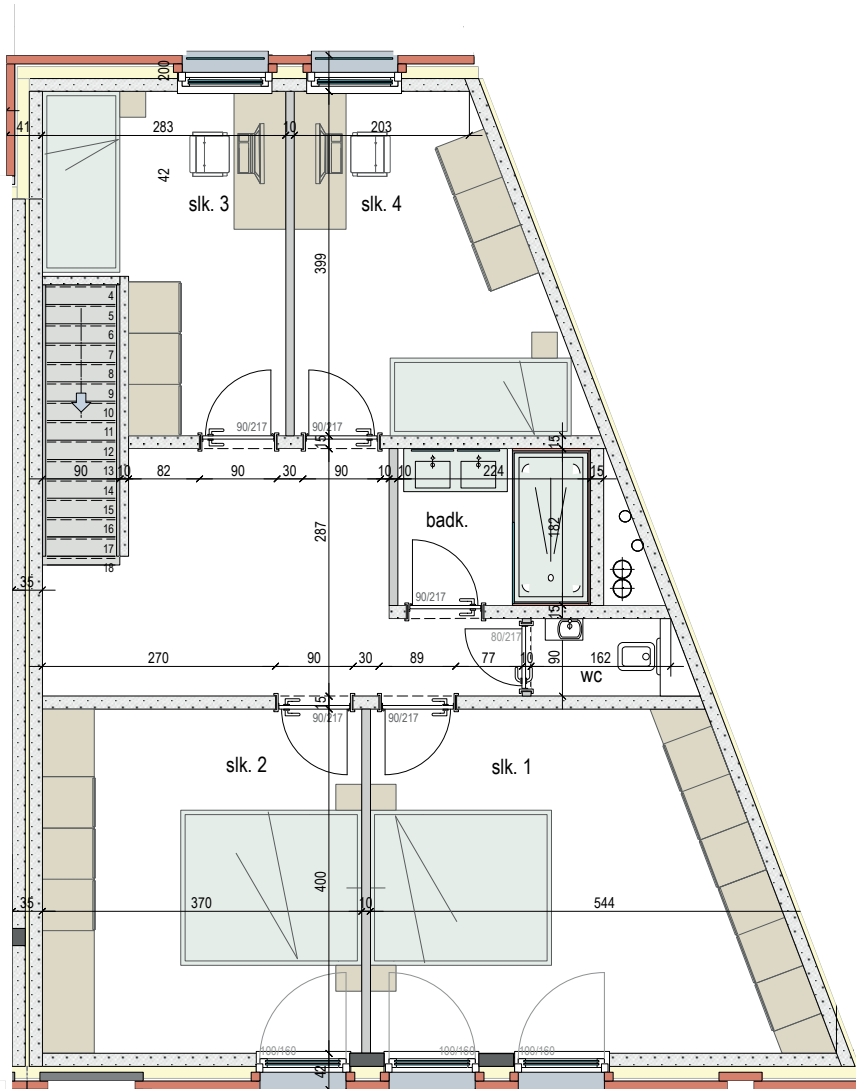

Woning 2 72289306

Opp: 176m² + 20m² terras + tuin
4 slaapkamers

Dit is geen contractueel document. Alle meubels, toestellen en vloerbekleding zijn illustratief. De maatvoering op de plannen geeft bij benadering de werkelijke afmetingen aan. Afwijkingen op de maatvoering in de uitvoering is mogelijk.