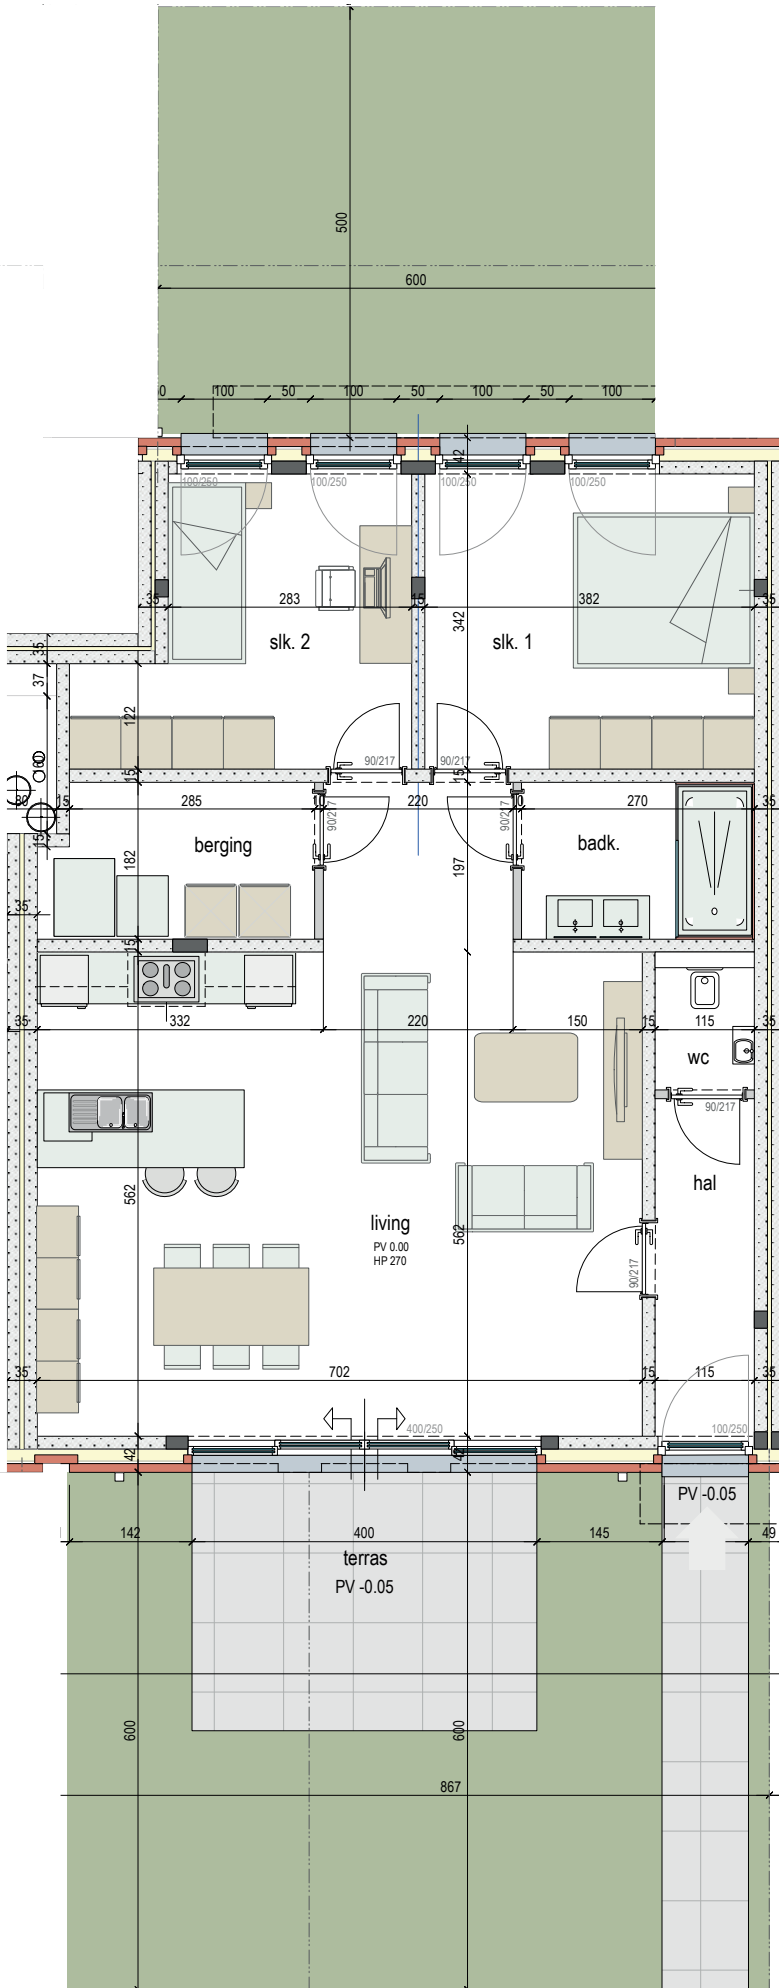

Firlefijn-B005

■ GELIJKVLOERS

**B005**  
**72289305**

Opp: 100m<sup>2</sup> + 12m<sup>2</sup> terras + tuin  
 2 slaapkamers

Dit is geen contractueel document. Alle meubels, toestellen en vloerbekleding zijn illustratief. De maatvoering op de plannen geeft bij benadering de werkelijke afmetingen aan. Afwijkingen op de maatvoering in de uitvoering is mogelijk.