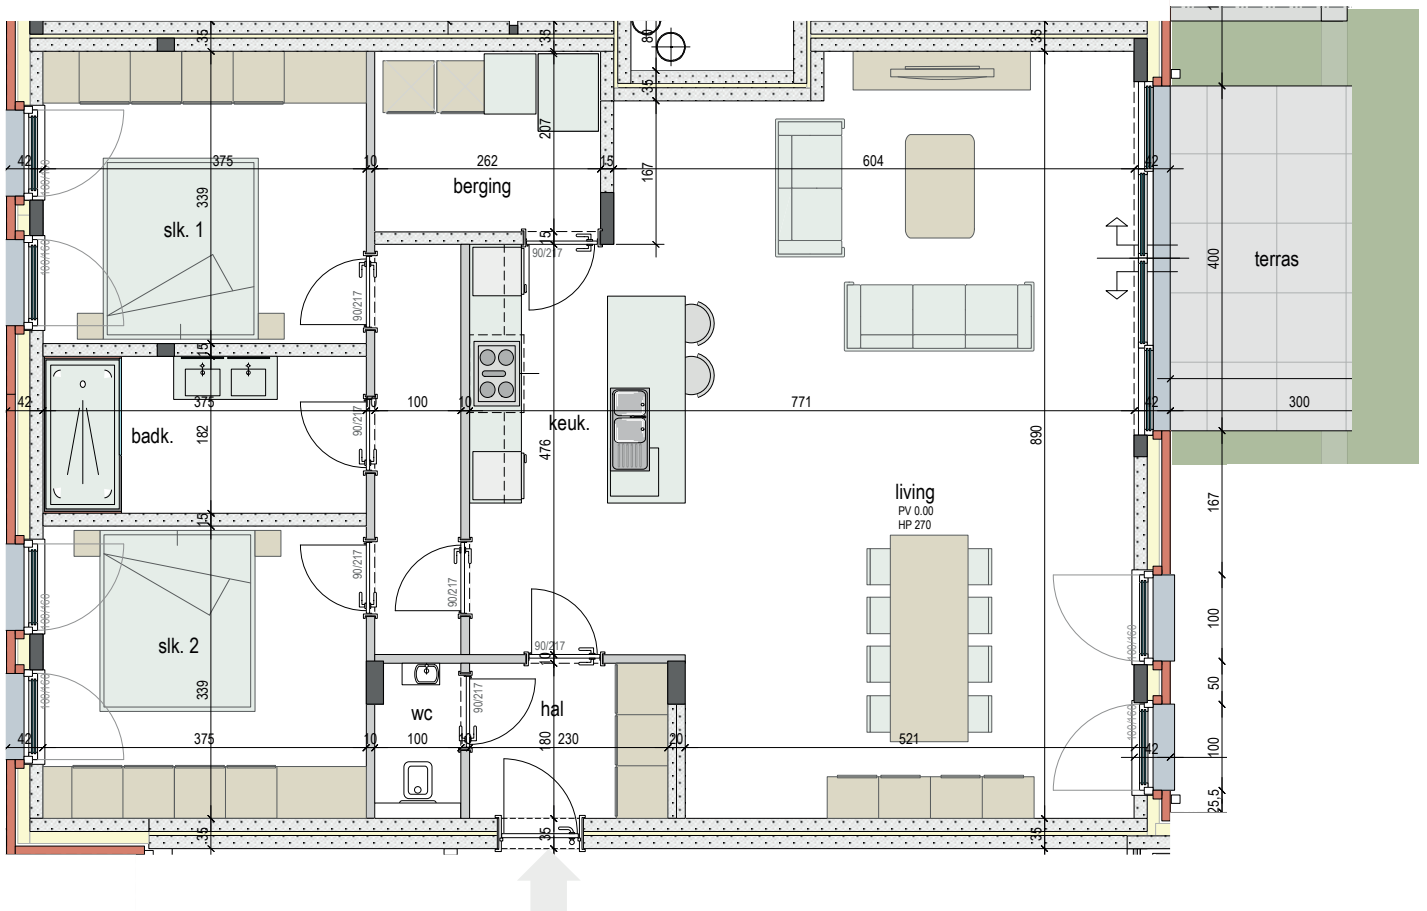

Firlefijn-B002

 GELIJKVLOERS

B002
72289302

Opp: 125m² + 12m² terras + tuin
2 slaapkamers

Dit is geen contractueel document. Alle meubels, toestellen en vloerbekleding zijn illustratief. De maatvoering op de plannen geeft bij benadering de werkelijke afmetingen aan. Afwijkingen op de maatvoering in de uitvoering is mogelijk.