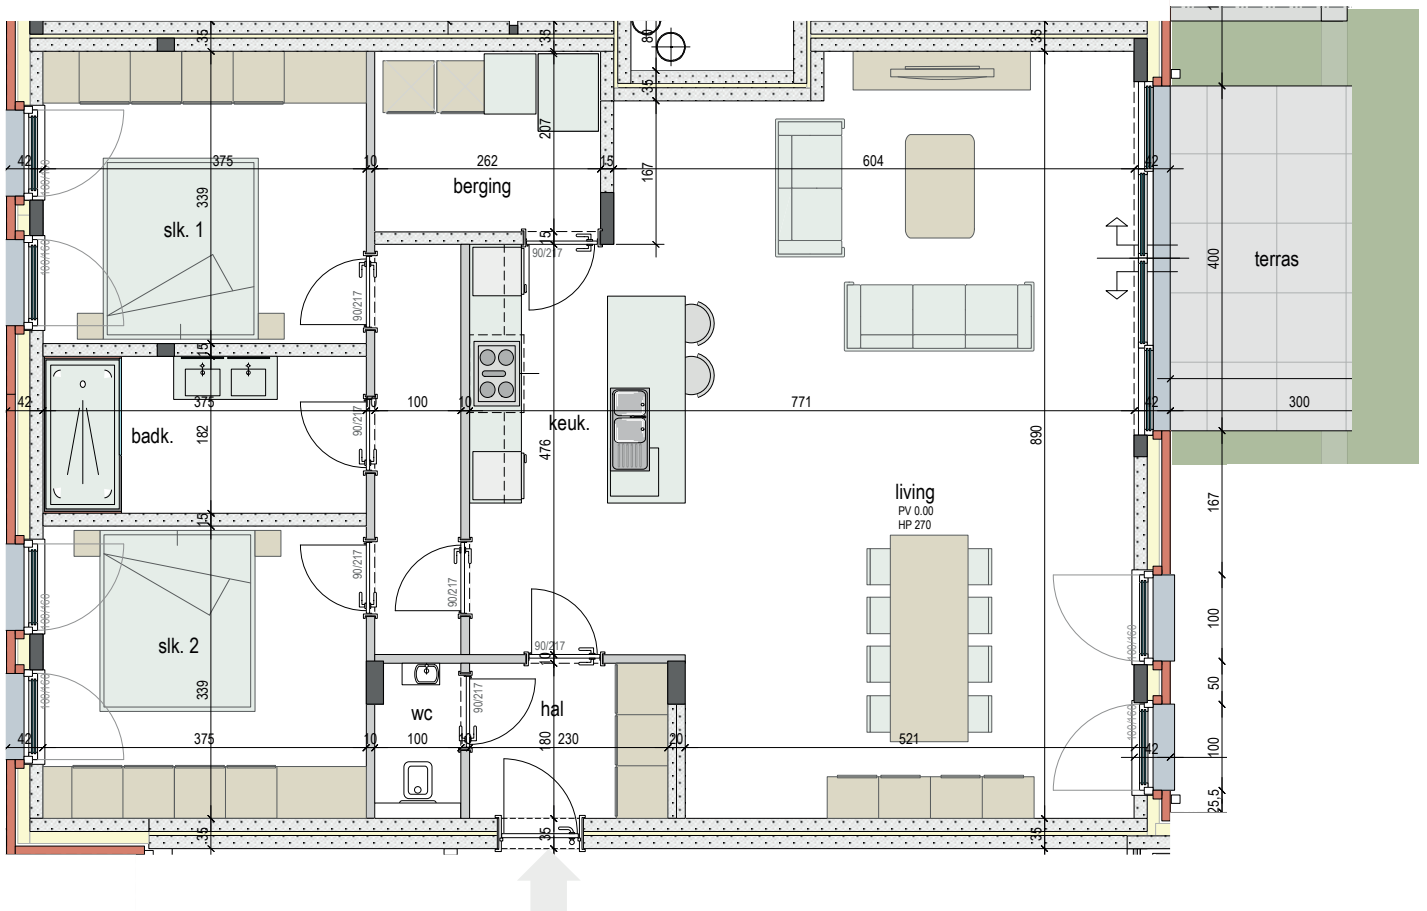

Firlefijn-B002

 GELIJKVLOERS

**B002**  
**72289302**

Opp: 125m<sup>2</sup> + 12m<sup>2</sup> terras: + tuin  
2 slaapkamers

Dit is geen contractueel document. Alle meubels, toestellen en vloerbekleding zijn illustratief. De maatvoering op de plannen geeft bij benadering de werkelijke afmetingen aan. Afwijkingen op de maatvoering in de uitvoering is mogelijk.