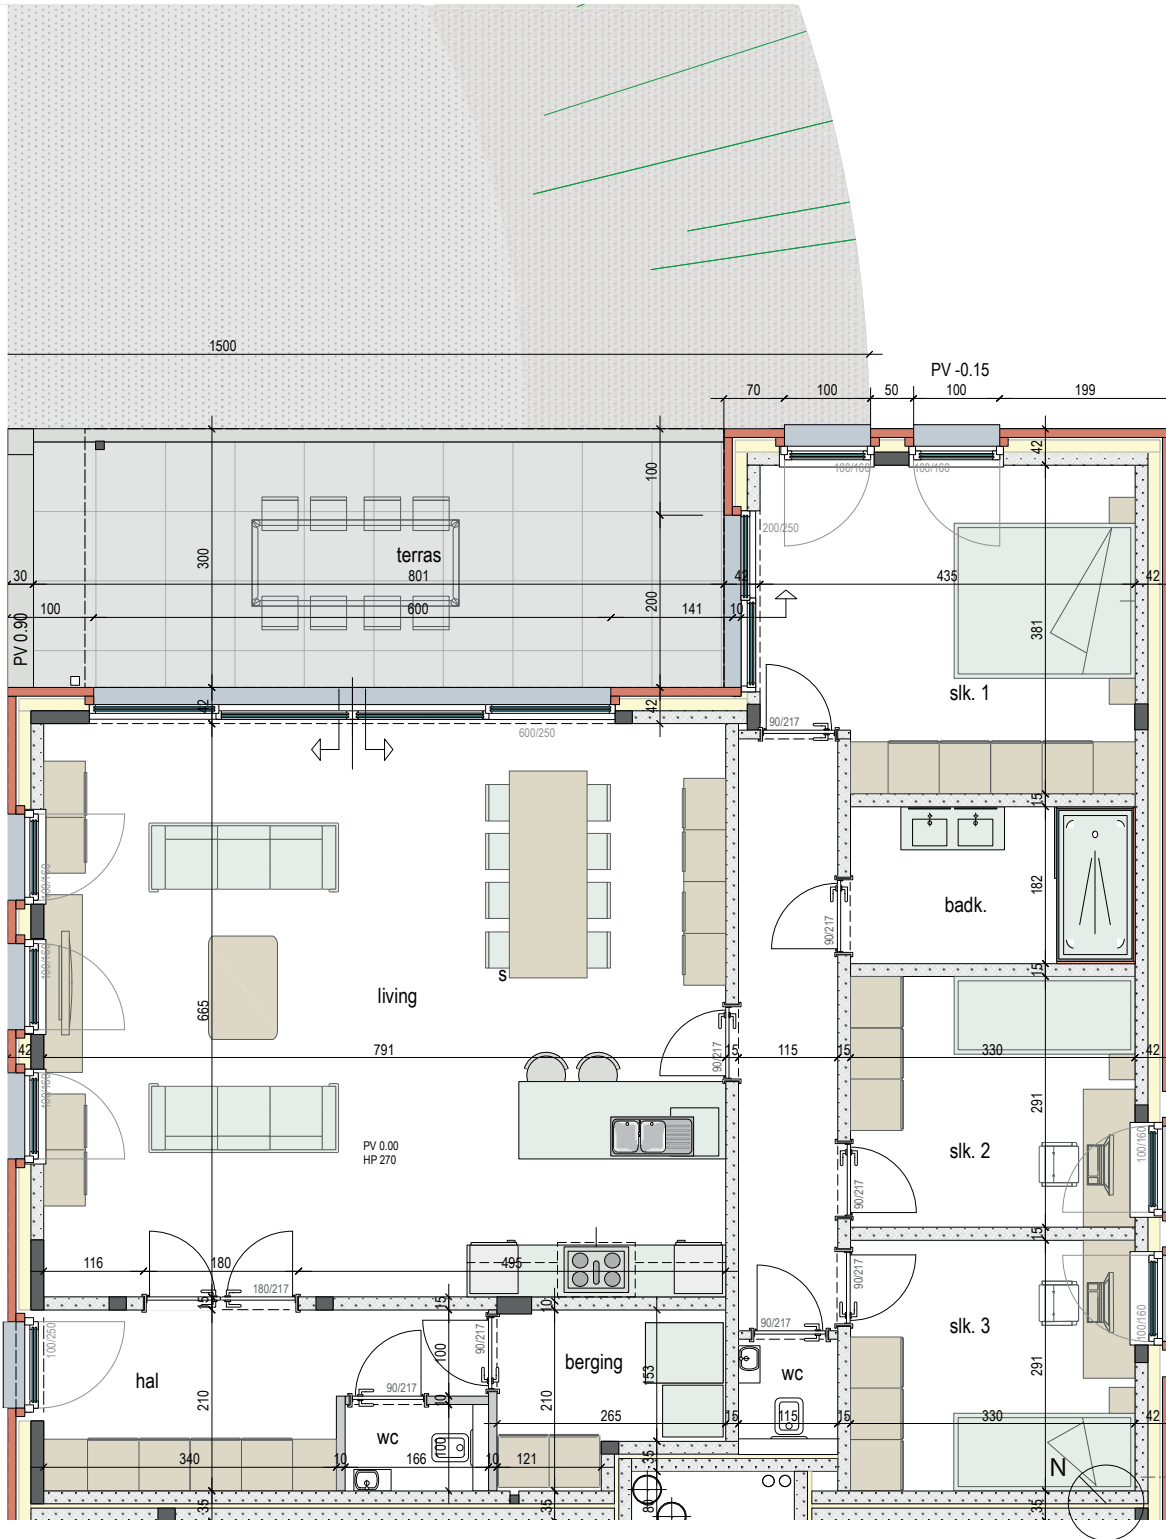

■ GELIJKVLOERS

B001
72289301

Opp: 144m² + 23m² terras + tuin
 3 slaapkamers

Dit is geen contractueel document. Alle meubels, toestellen en vloerbekleding zijn illustratief. De maatvoering op de plannen geeft bij benadering de werkelijke afmetingen aan. Afwijkingen op de maatvoering in de uitvoering is mogelijk.