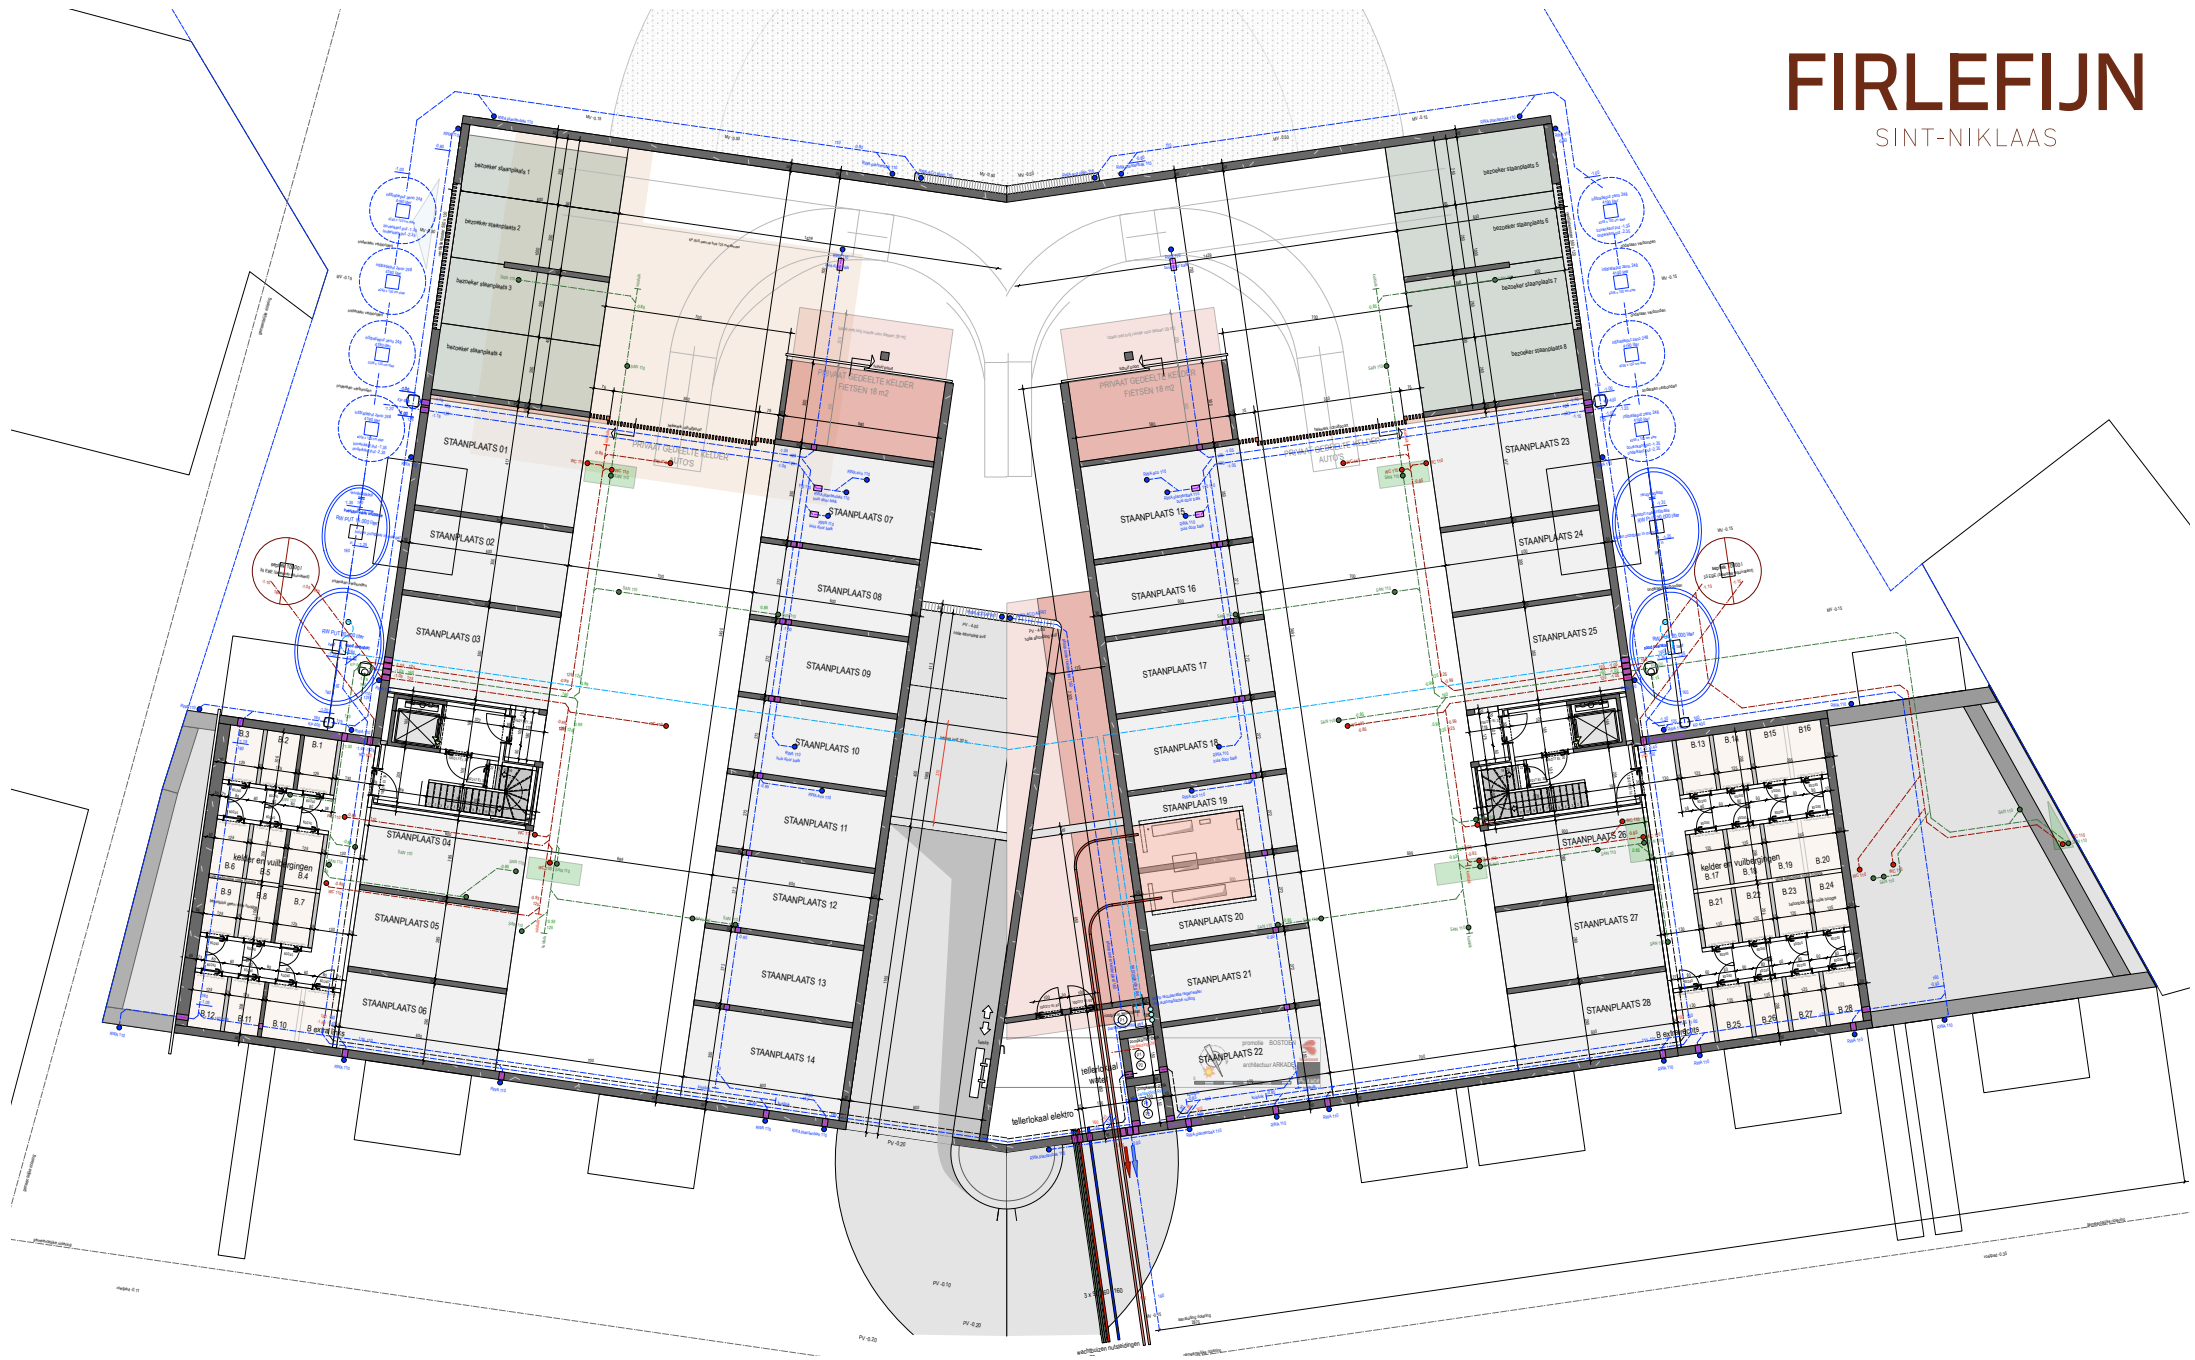

Firlefijn-ST01

Firlefijn - Kelder  
Kleibeekstraat 58-70, 9100 Sint-Niklaas

Chez Bostoën nous faisons plus que construire votre maison, nous créons votre maison.

Ce nid qui vous fait sentir entièrement vous-même.