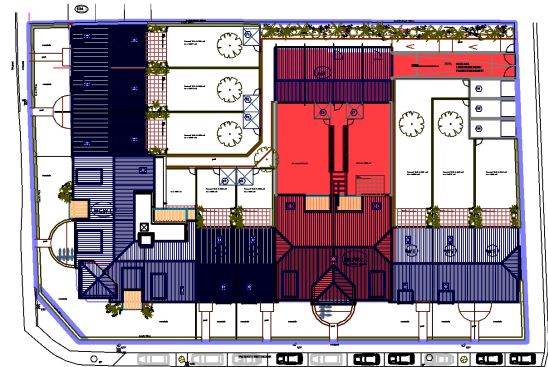

Parkeerkelder

INPLANTING / IMPLANTATION

Parkeerkelder

1M