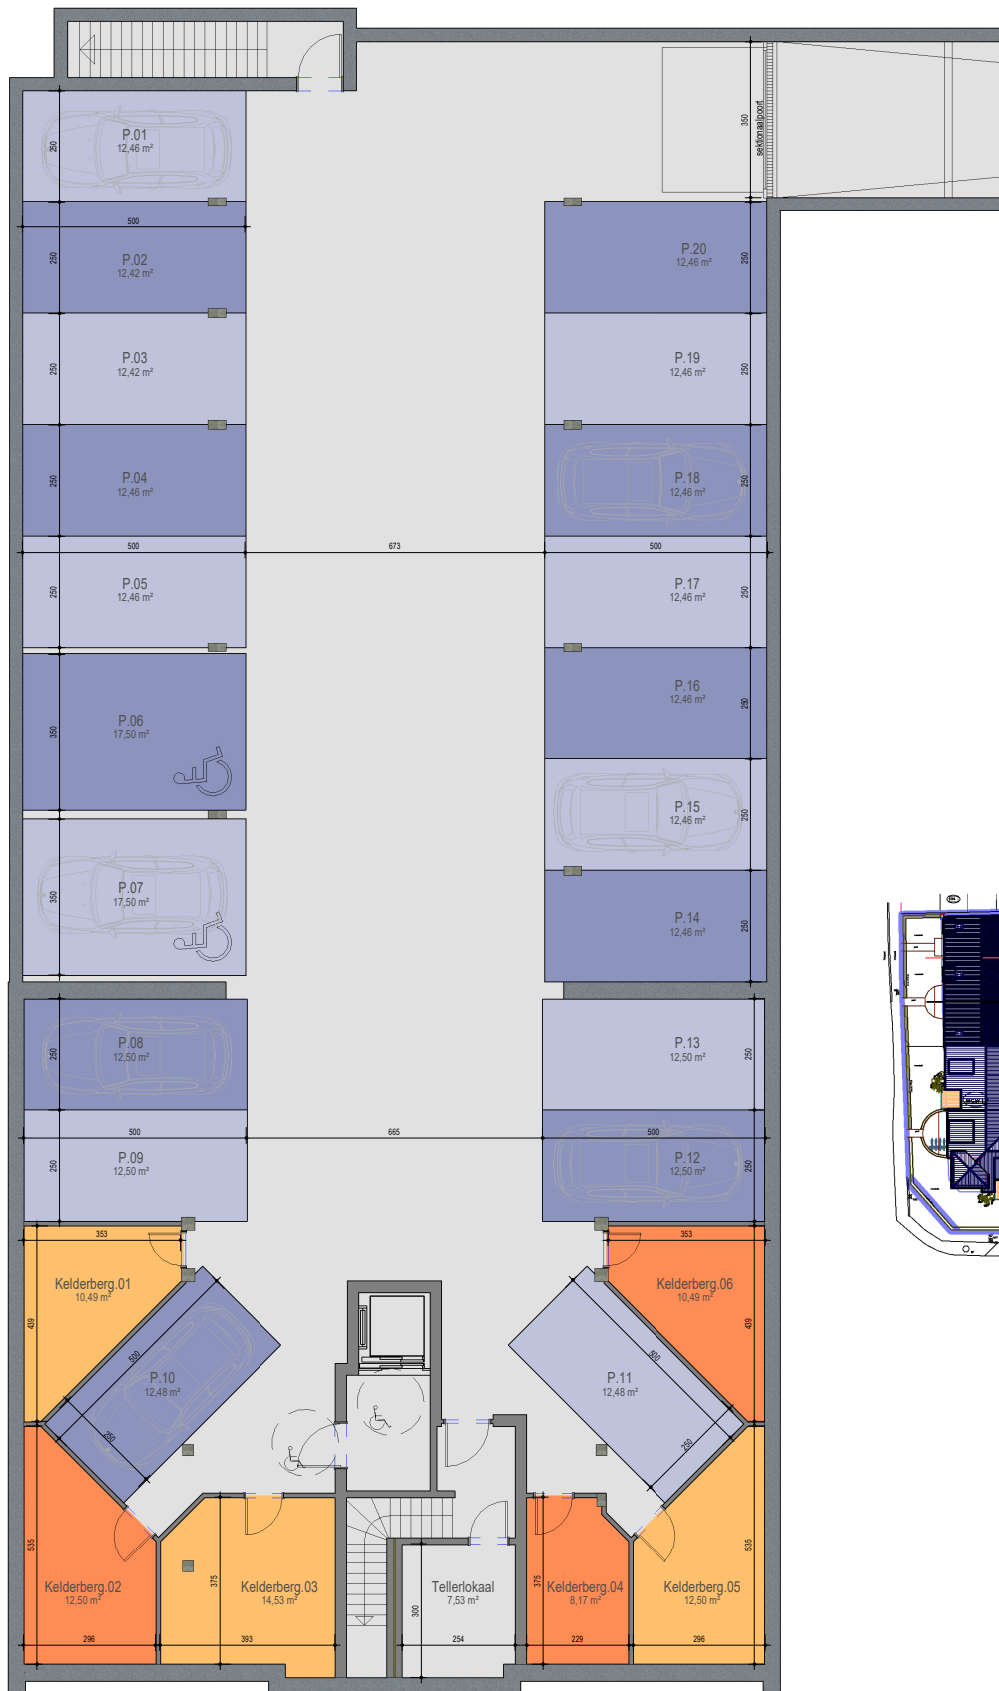

Parkeerkelder

INPLANTING / IMPLANTATION

Parkeerkelder

1M