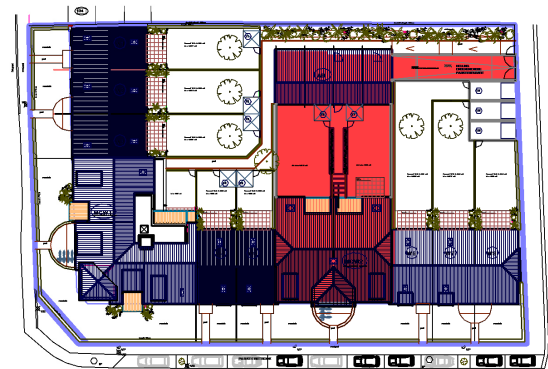

Parkeerkelder

INPLANTING / IMPLANTATION

Parkeerkelder

1M

boston