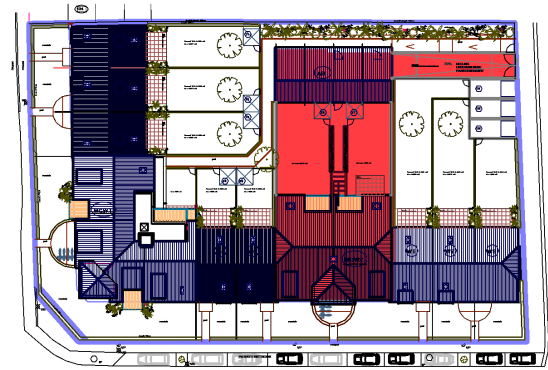

Parkeerkelder

INPLANTING / IMPLANTATION

Parkeerkelder

1M

bostoen