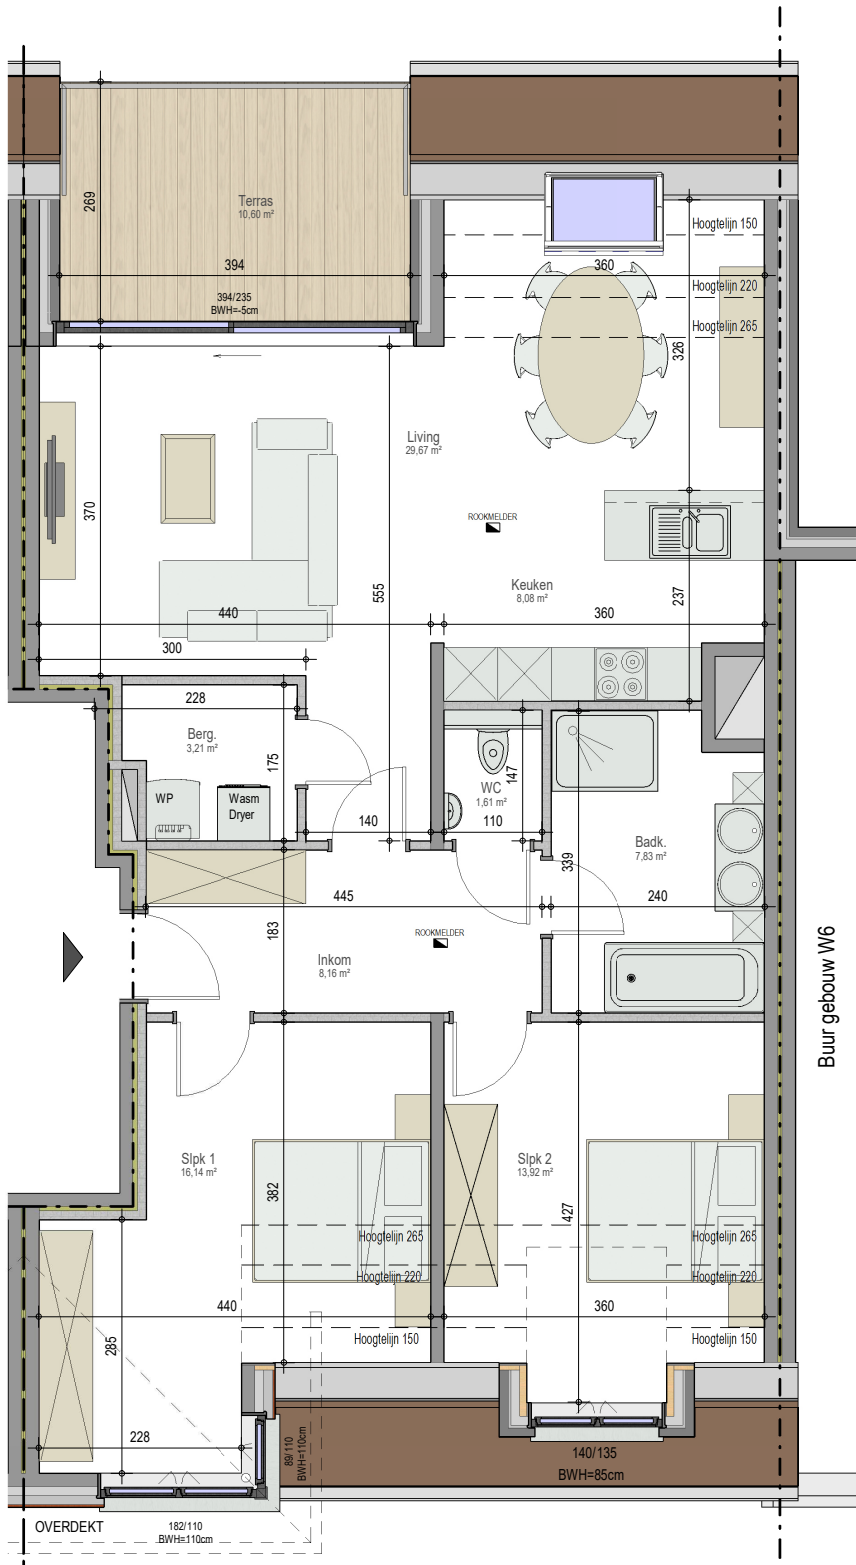

D'Hulhaege - Residentie Charles - Karel Picquélaan 136-138-140 | 9800 Deinze

■ VERDIEPING +2 - app. 72278206

Buur gebouw W6