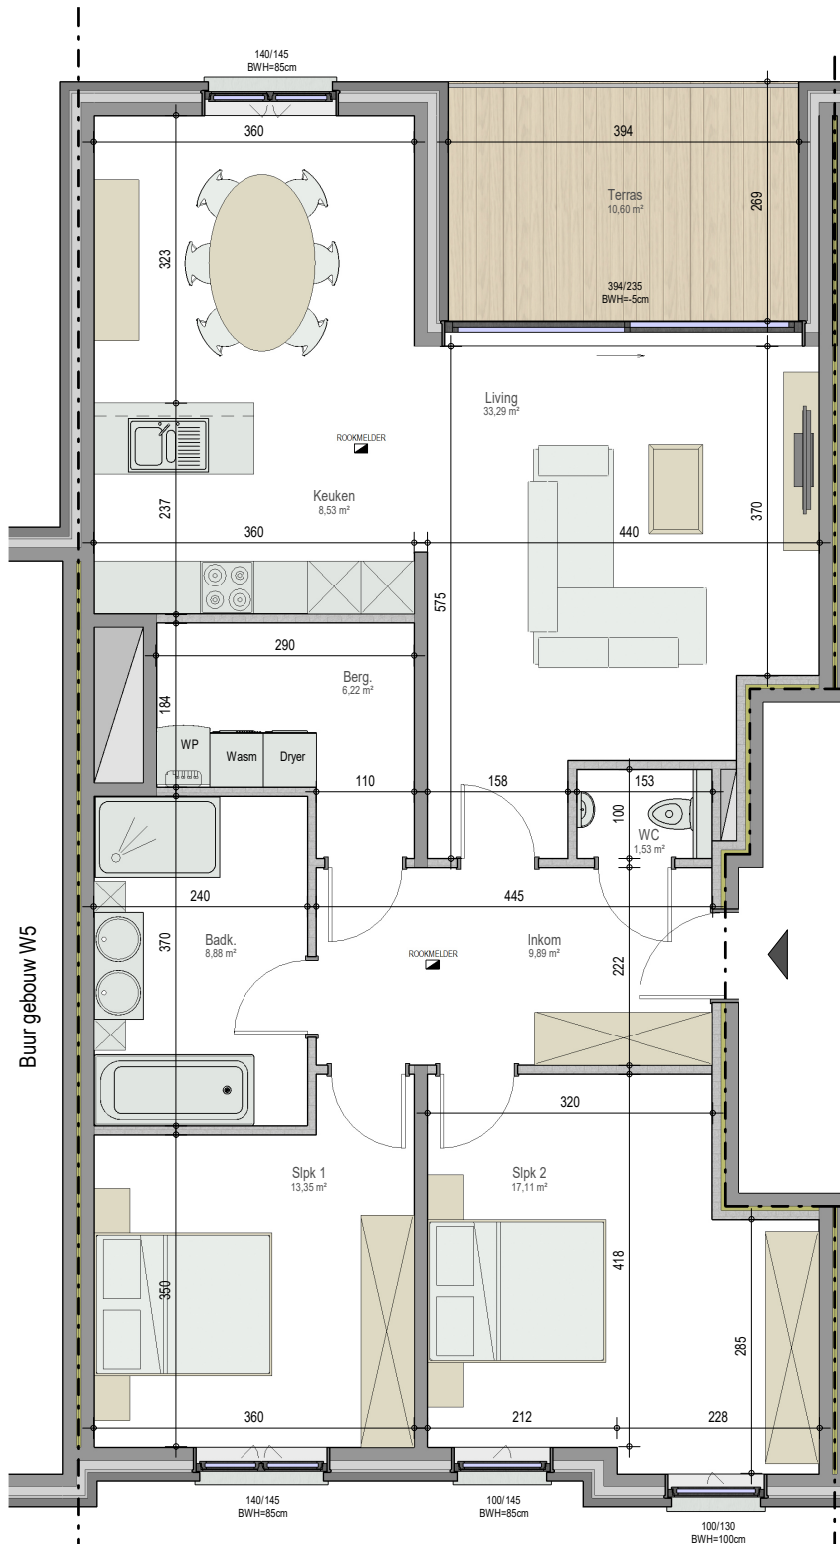

D'Hulhaege - Residentie Charles - Karel Picquélaan 136-138-140 | 9800 Deinze

■ VERDIEPING +1 - app. **72278203**

GEVEL / FAÇADE