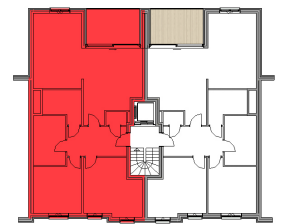

INPLANTING / IMPLANTATION

B101
72278203

opp.: 114m² + opp. terras: 10.60m²
appartement: 2 slaapkamers

1M