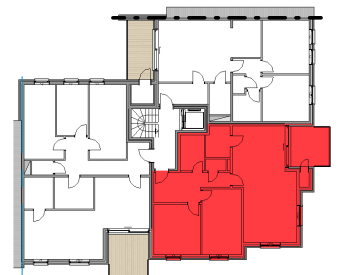

INPLANTING / IMPLANTATION

A102
72278105

opp.: 98m² + opp. terras: 9m²
appartement: 2 slaapkamers

1M