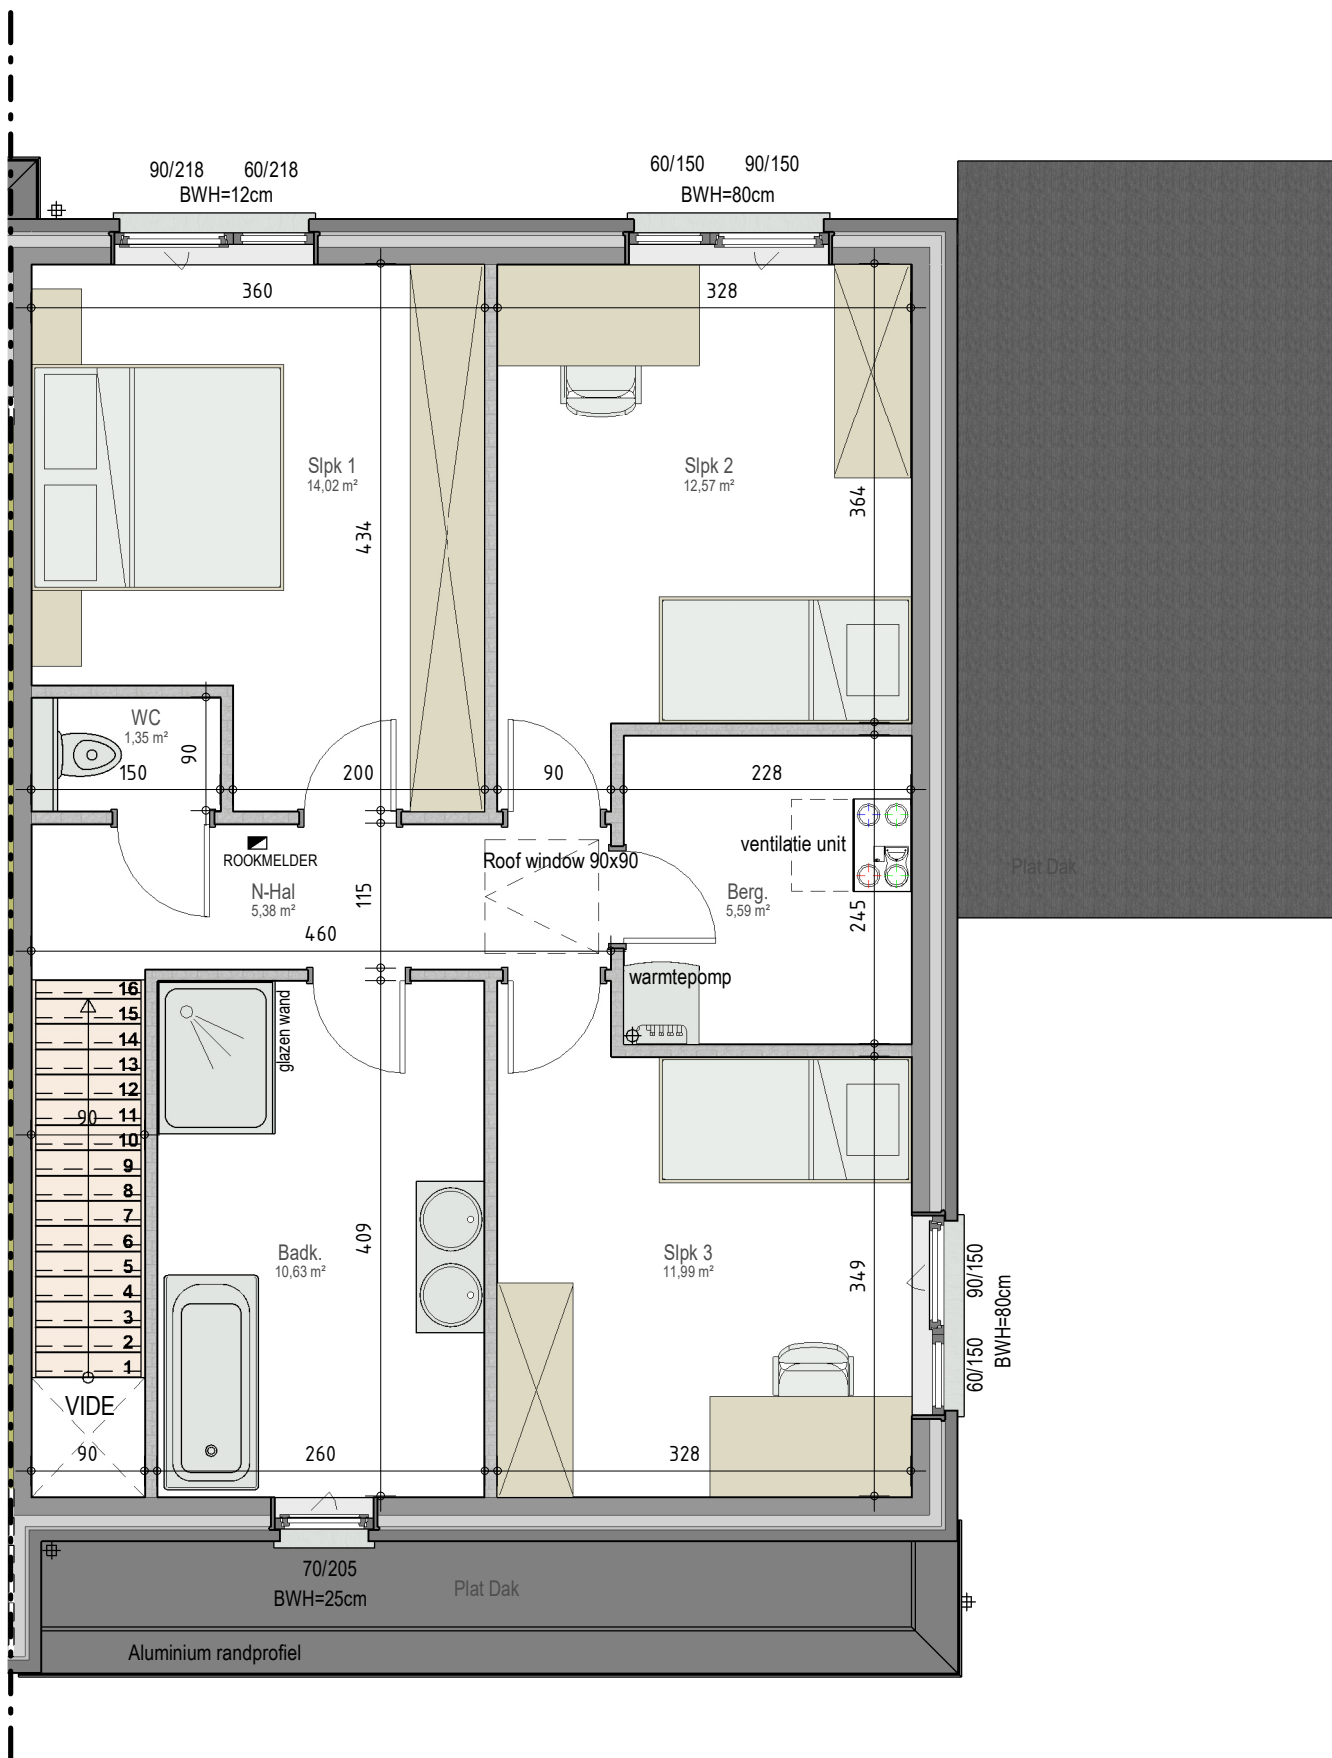

gelijkvloers

VK2275 - Lange Nieuwstraat - 9420 ERPE-MERE - LOT005 - 12275005

Dit is geen contractueel document. Alle meubels, toestellen en vloerbekleding zijn illustratief.
De maatvoering op de plannen geeft bij benadering de werkelijke afmetingen aan. Afwijkingen op de maatvoering in de uitvoering is mogelijk.

verdieping 1

VK2275 - Lange Nieuwstraat - 9420 ERPE-MERE - LOT005 - 12275005

Dit is geen contractueel document. Alle meubels, toestellen en vloerbekleding zijn illustratief.
De maatvoering op de plannen geeft bij benadering de werkelijke afmetingen aan. Afwijkingen op de maatvoering in de uitvoering is mogelijk.