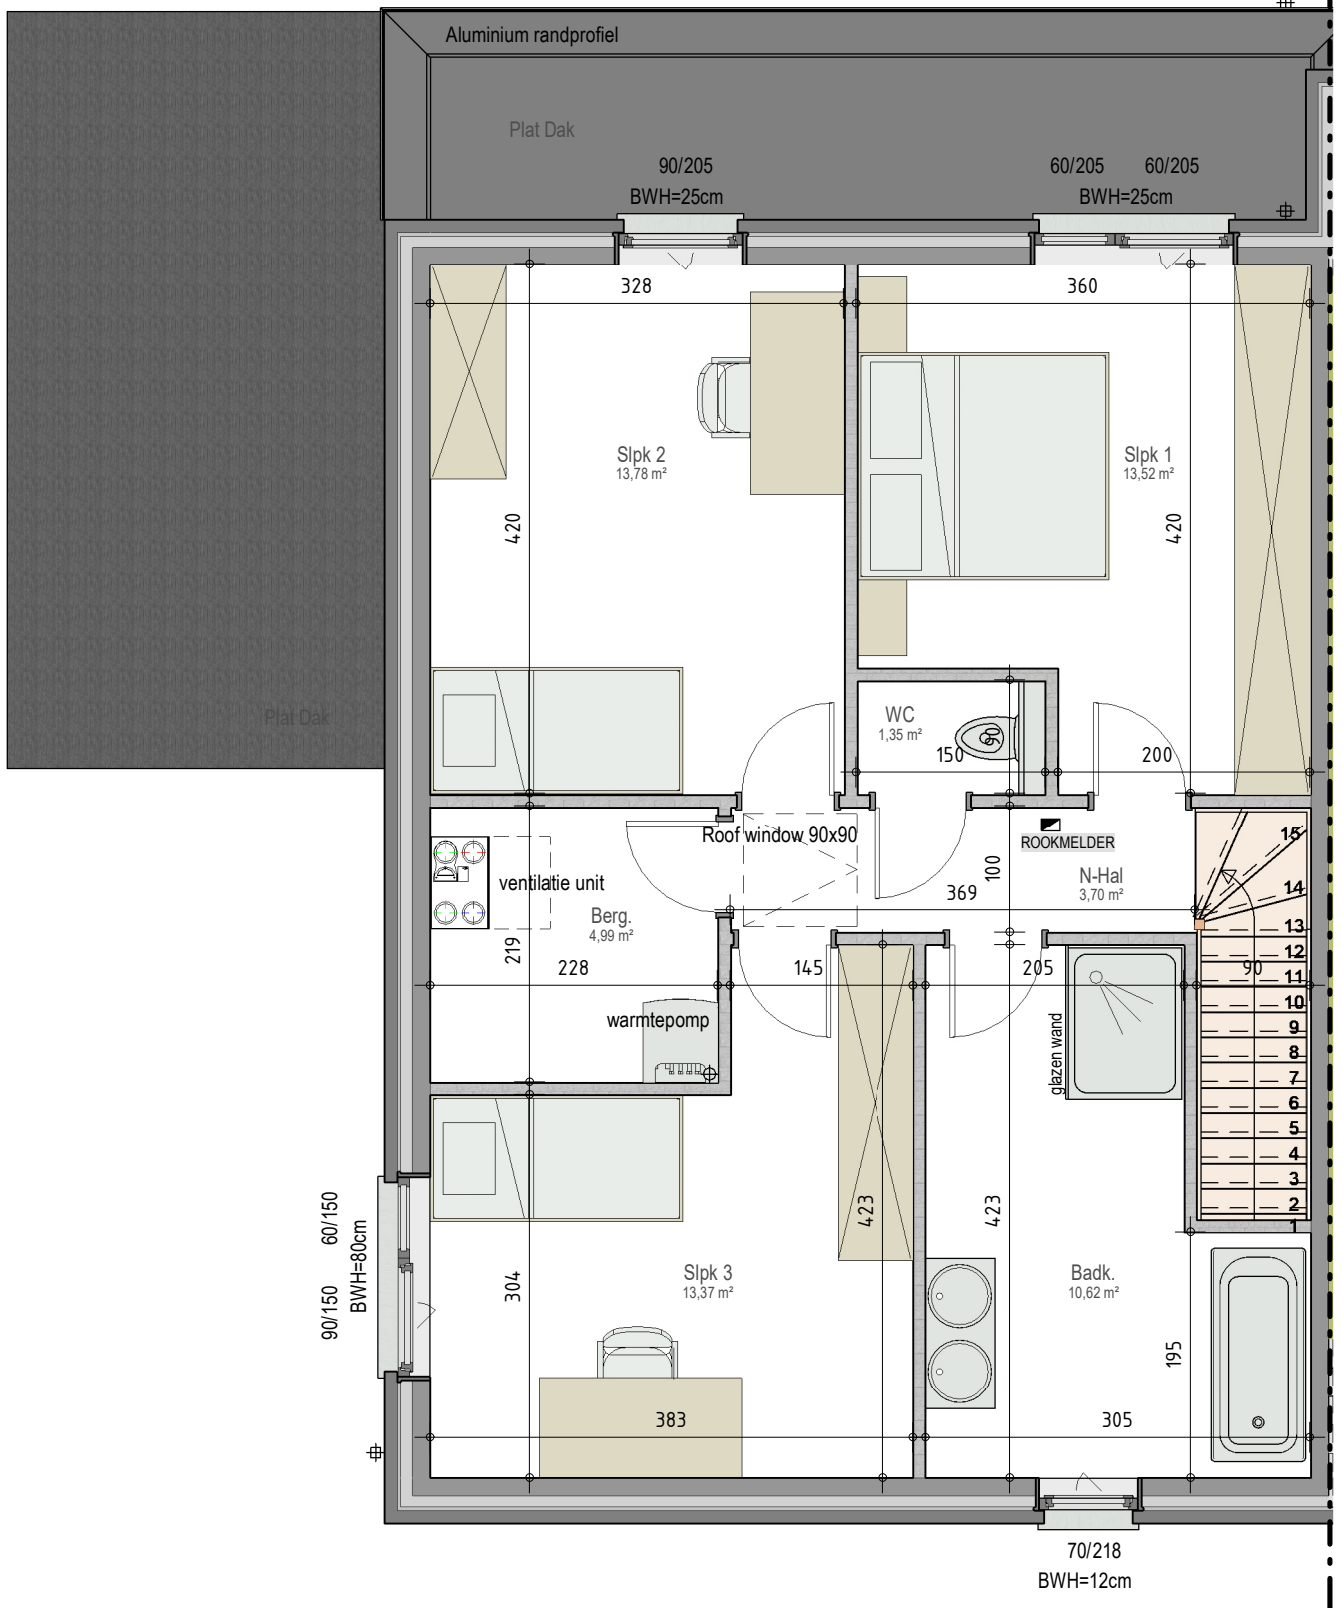

gelijkvloers

VK2275 - Lange Nieuwstraat - 9420 ERPE-MERE - LOT004 - 12275004

Dit is geen contractueel document. Alle meubels, toestellen en vloerbekleding zijn illustratief. De maatvoering op de plannen geeft bij benadering de werkelijke afmetingen aan. Afwijkingen op de maatvoering in de uitvoering is mogelijk.

verdieping 1

VK2275 - Lange Nieuwstraat - 9420 ERPE-MERE - LOT004 - 12275004

Dit is geen contractueel document. Alle meubels, toestellen en vloerbekleding zijn illustratief.
De maatvoering op de plannen geeft bij benadering de werkelijke afmetingen aan. Afwijkingen op de maatvoering in de uitvoering is mogelijk.