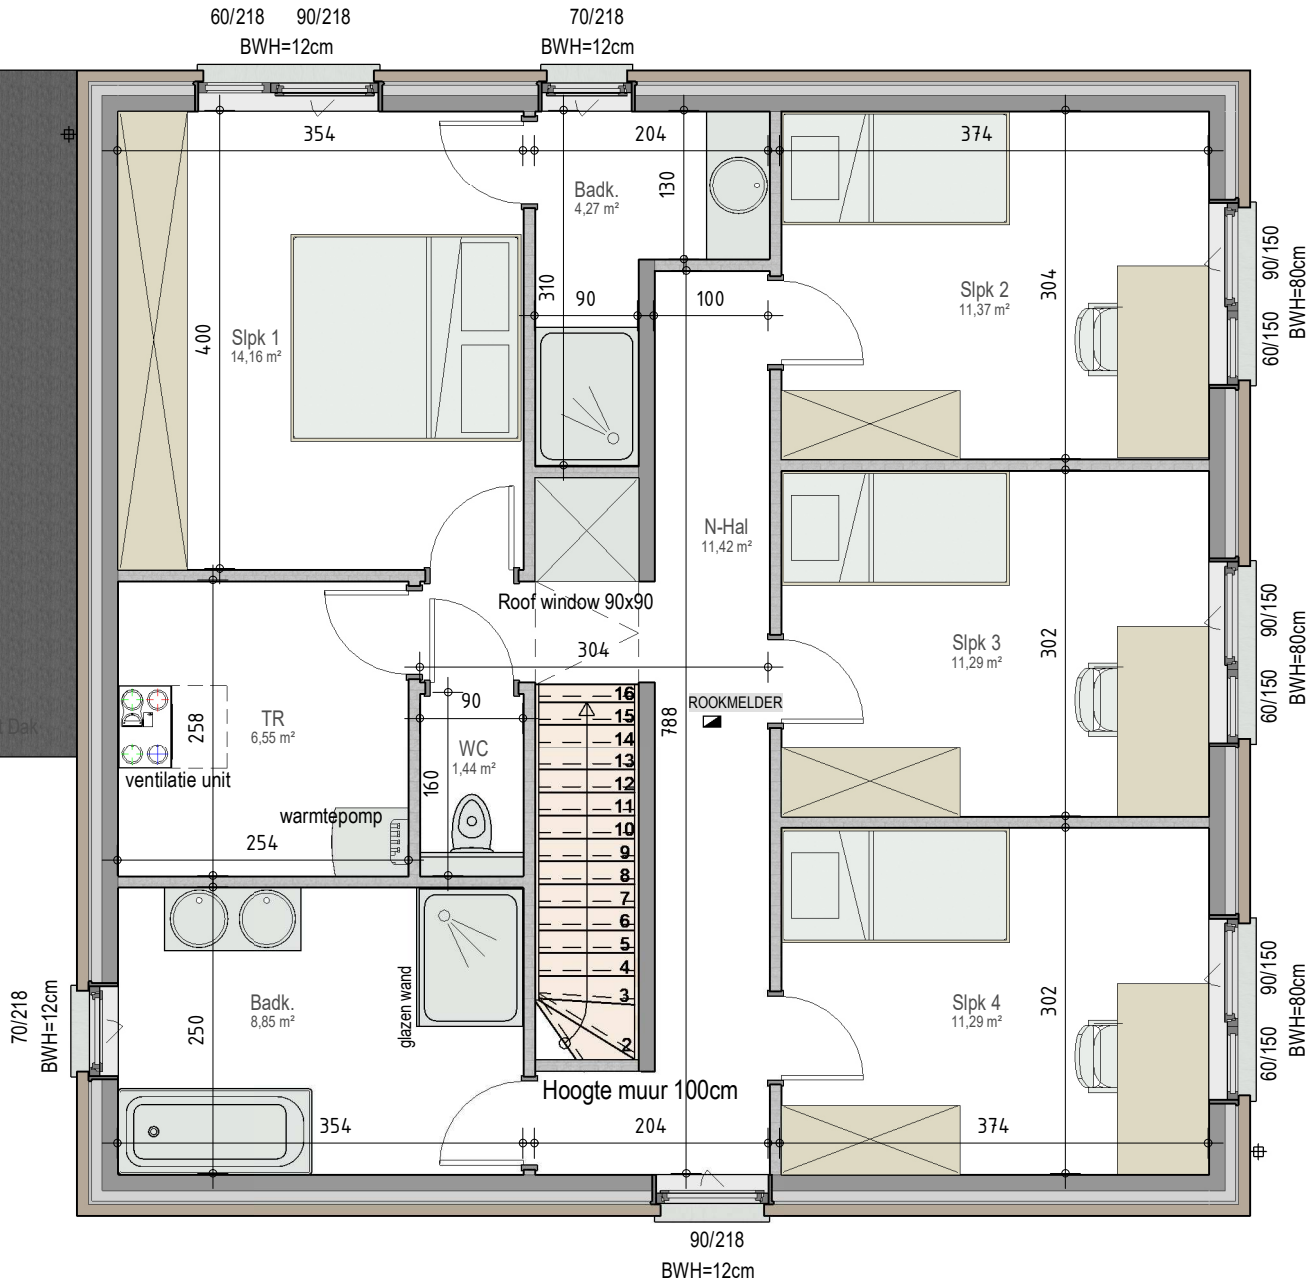

gelijkvloers

VK2275 - Lange Nieuwstraat - 9420 ERPE-MERE - LOT003 - 12275003

Dit is geen contractueel document. Alle meubels, toestellen en vloerbekleding zijn illustratief.
De maatvoering op de plannen geeft bij benadering de werkelijke afmetingen aan. Afwijkingen op de maatvoering in de uitvoering is mogelijk.

verdieping 1

VK2275 - Lange Nieuwstraat - 9420 ERPE-MERE - LOT003 - 12275003

Dit is geen contractueel document. Alle meubels, toestellen en vloerbekleding zijn illustratief. De maatvoering op de plannen geeft bij benadering de werkelijke afmetingen aan. Afwijkingen op de maatvoering in de uitvoering is mogelijk.