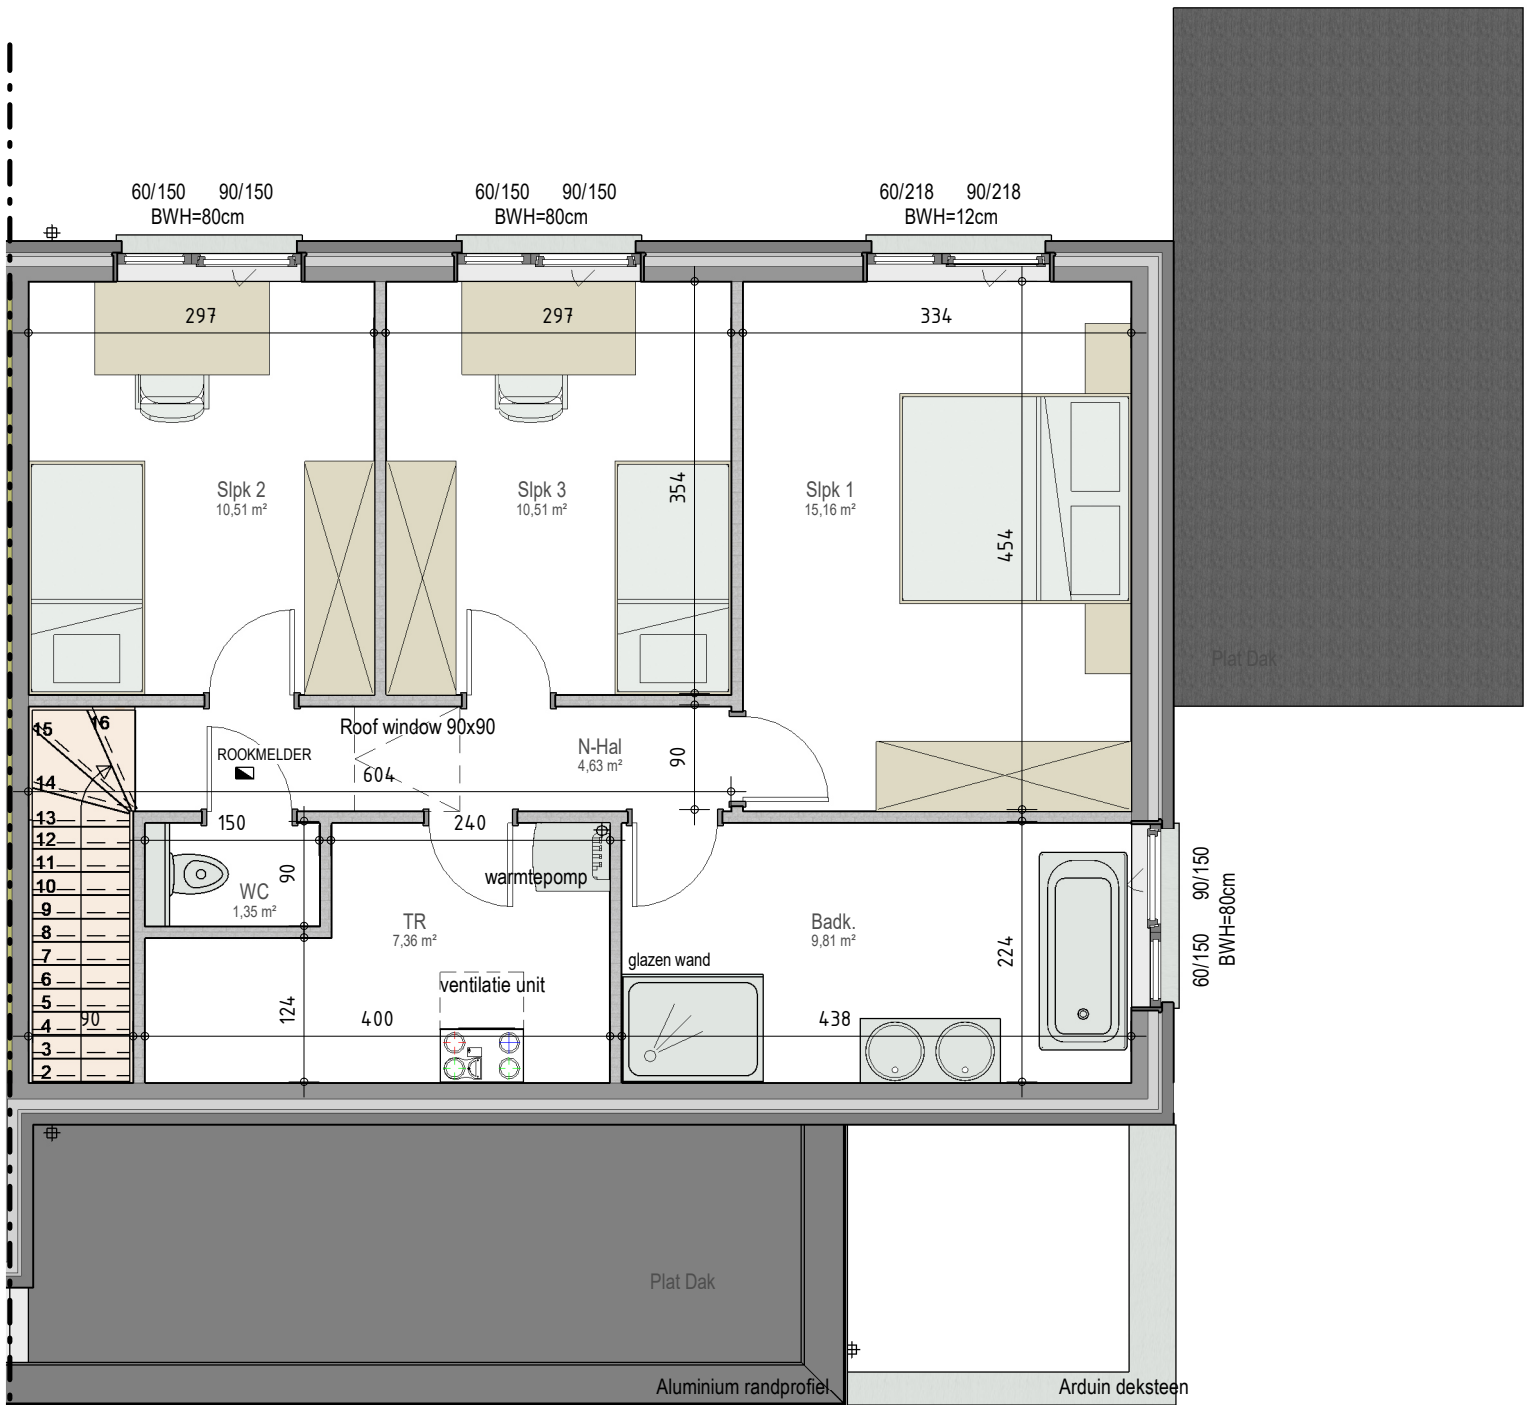

gelijkvloers

VK2275 - Lange Nieuwstraat - 9420 ERPE-MERE - LOT002 - 12275002

Dit is geen contractueel document. Alle meubels, toestellen en vloerbekleding zijn illustratief. De maatvoering op de plannen geeft bij benadering de werkelijke afmetingen aan. Afwijkingen op de maatvoering in de uitvoering is mogelijk.

verdieping 1

VK2275 - Lange Nieuwstraat - 9420 ERPE-MERE - LOT002 - 12275002

Dit is geen contractueel document. Alle meubels, toestellen en vloerbekleding zijn illustratief.
De maatvoering op de plannen geeft bij benadering de werkelijke afmetingen aan. Afwijkingen op de maatvoering in de uitvoering is mogelijk.