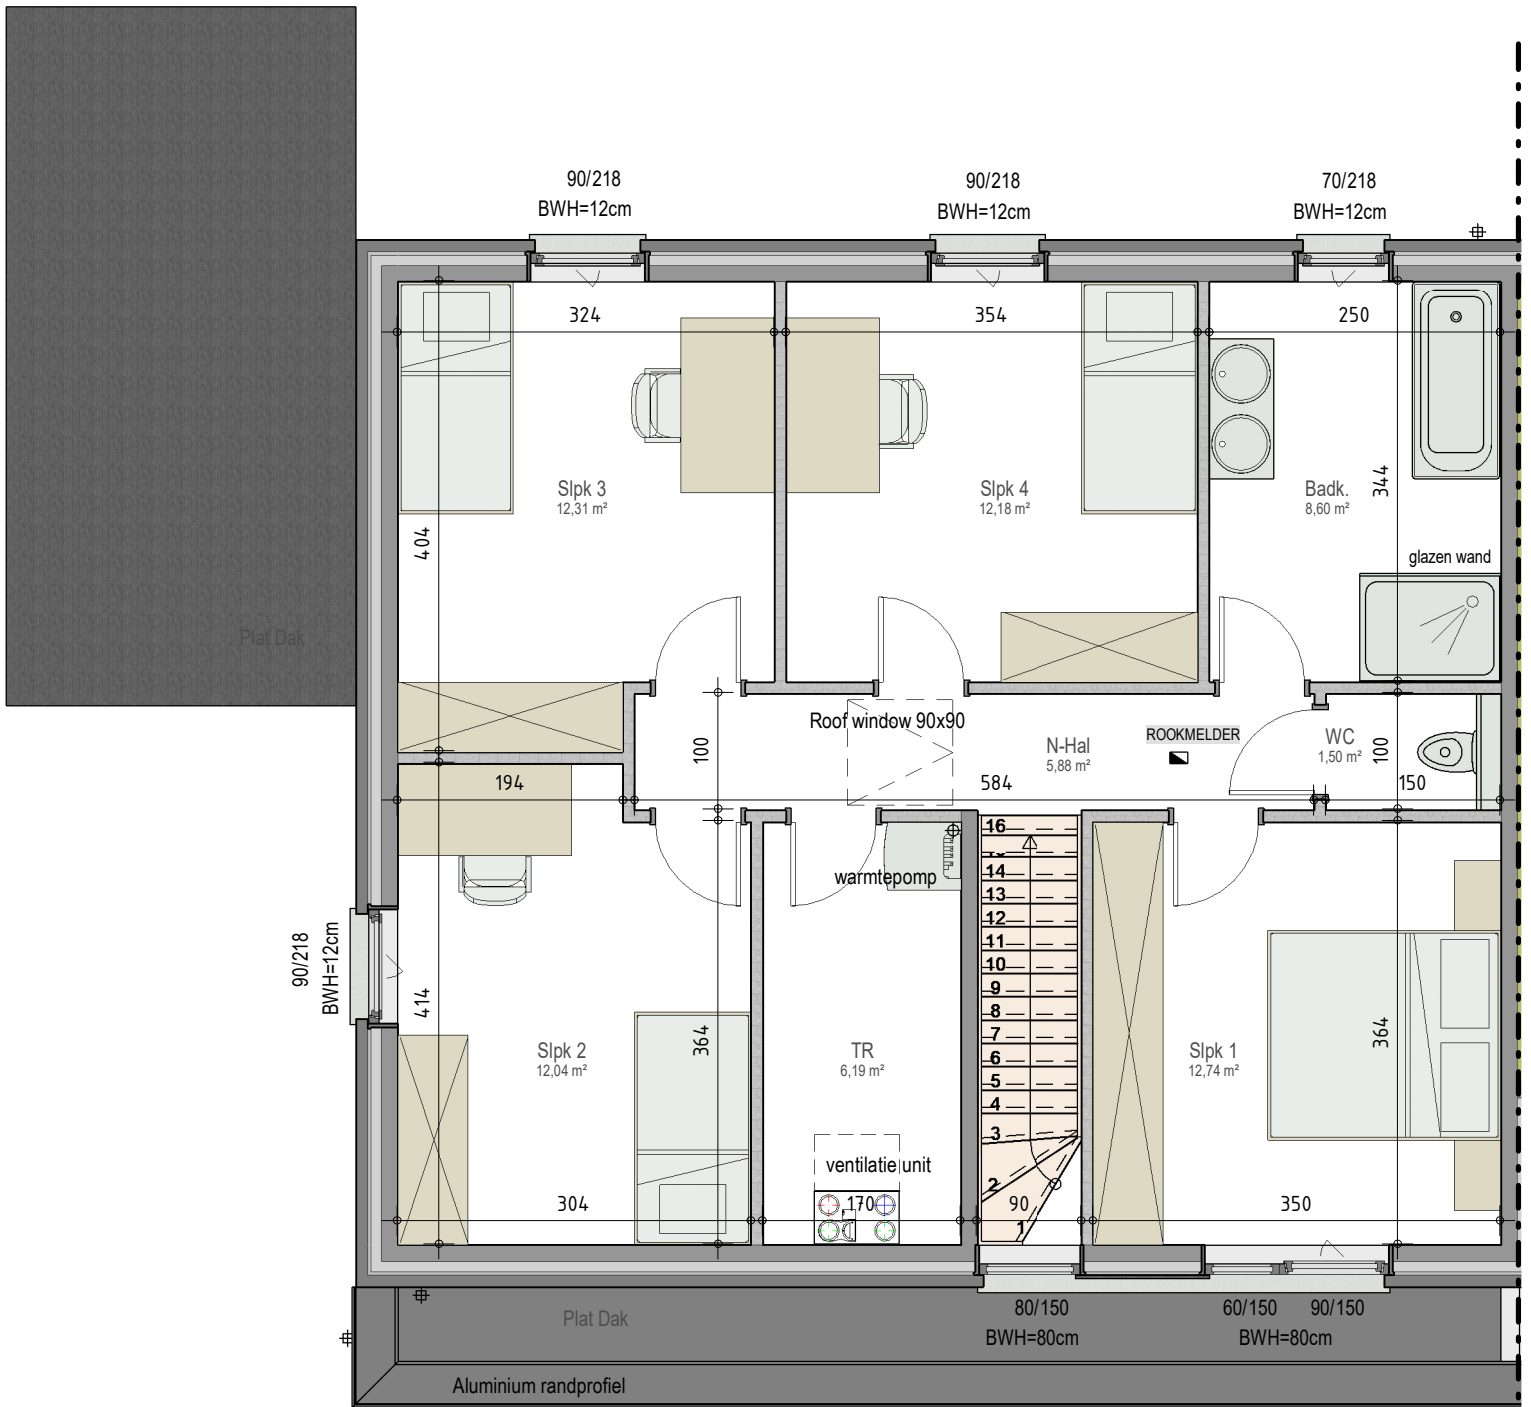

gelijkvloers

VK2275 - Lange Nieuwstraat - 9420 ERPE-MERE - LOT001 - 12275001

Dit is geen contractueel document. Alle meubels, toestellen en vloerbekleding zijn illustratief.
 De maatvoering op de plannen geeft bij benadering de werkelijke afmetingen aan. Afwijkingen op de maatvoering in de uitvoering is mogelijk.

bostoen

verdieping 1

VK2275 - Lange Nieuwstraat - 9420 ERPE-MERE - LOT001 - 12275001

Dit is geen contractueel document. Alle meubels, toestellen en vloerbekleding zijn illustratief. De maatvoering op de plannen geeft bij benadering de werkelijke afmetingen aan. Afwijkingen op de maatvoering in de uitvoering is mogelijk.