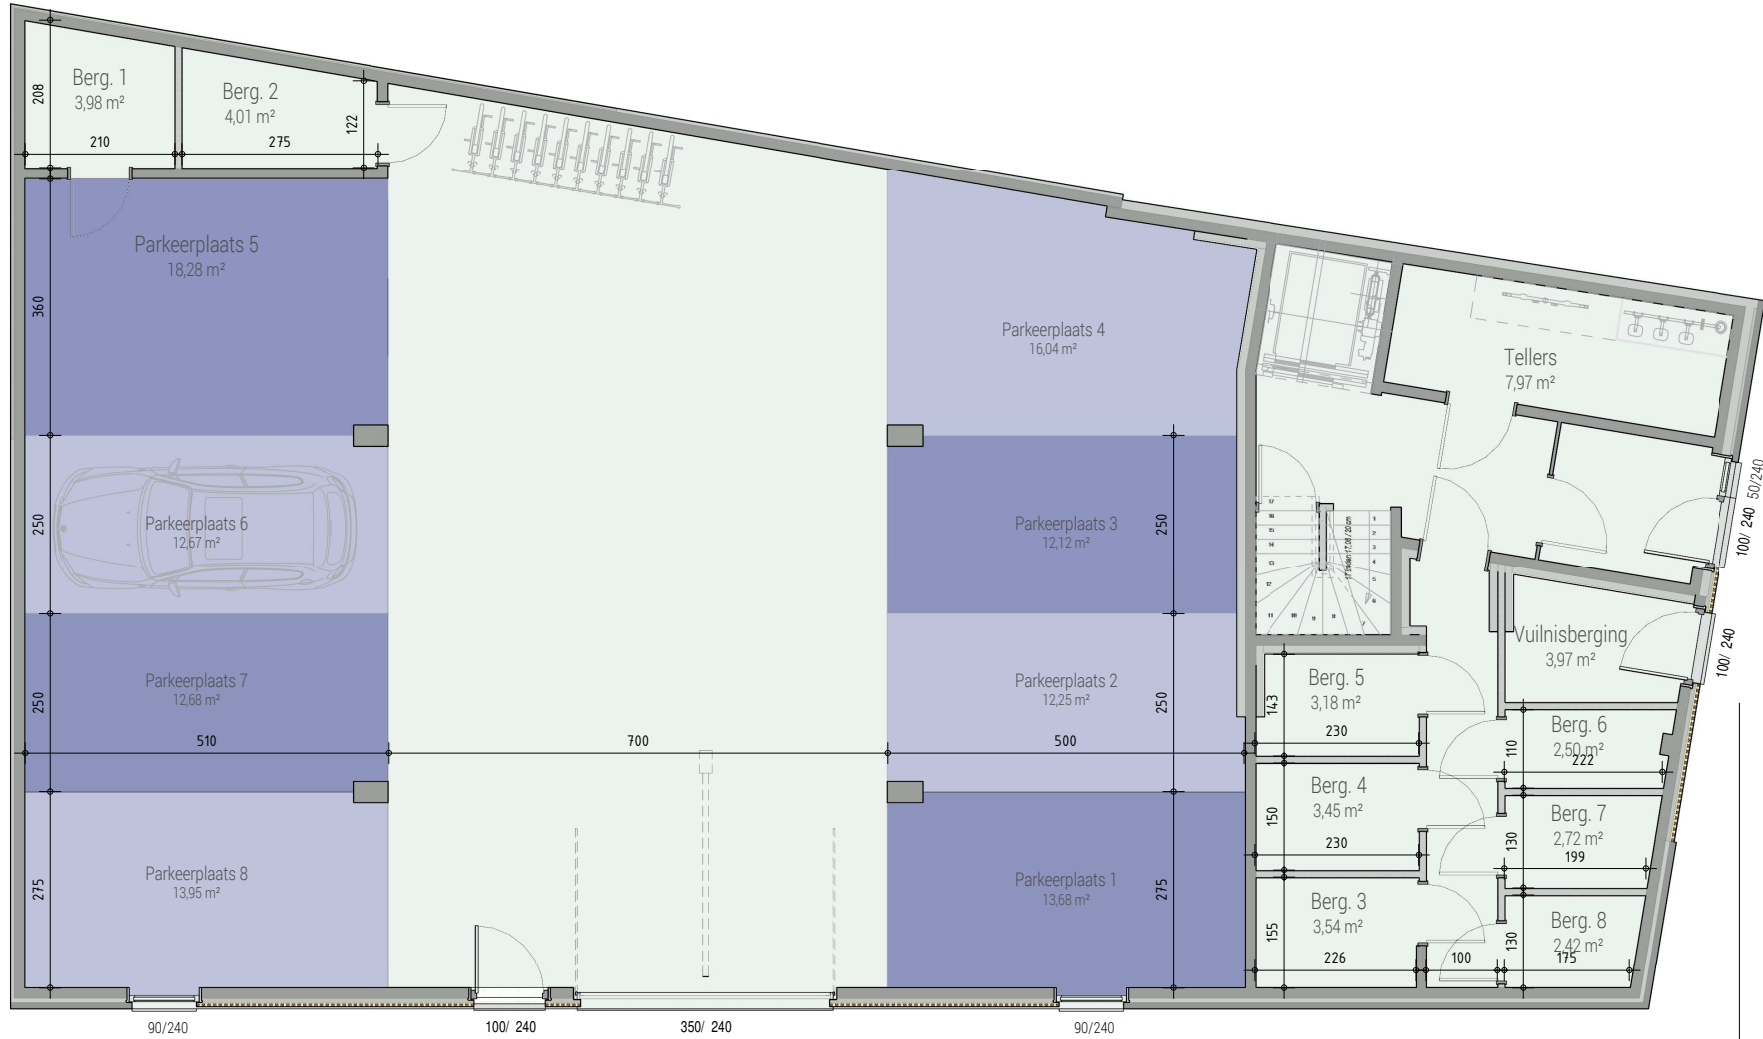

Residentie Yde | Lombardsijde, Zeelaan 19

Residentie Yde - PP06

GELIJKVLOERS

Parkeerkelder

1M