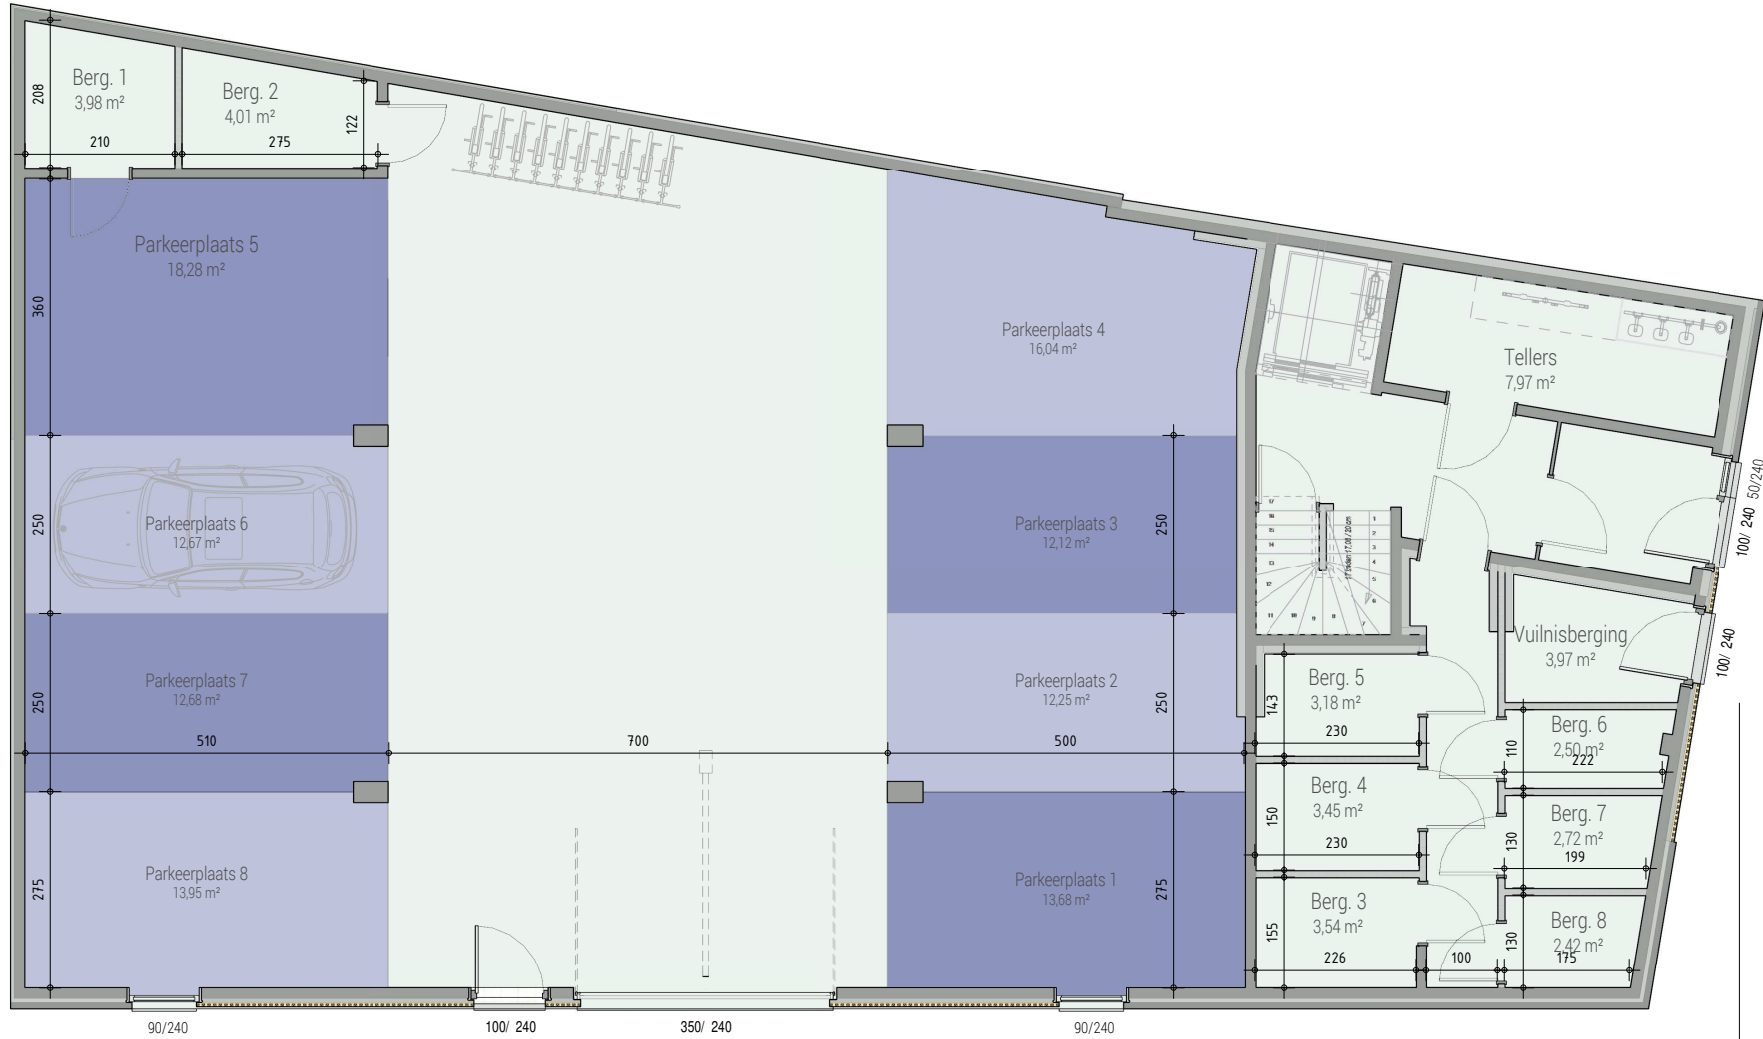

Residentie Yde | Lombardsijde, Zeelaan 19

Residentie Yde - PP03

GELIJKVLOERS

Parkeerkelder

1M