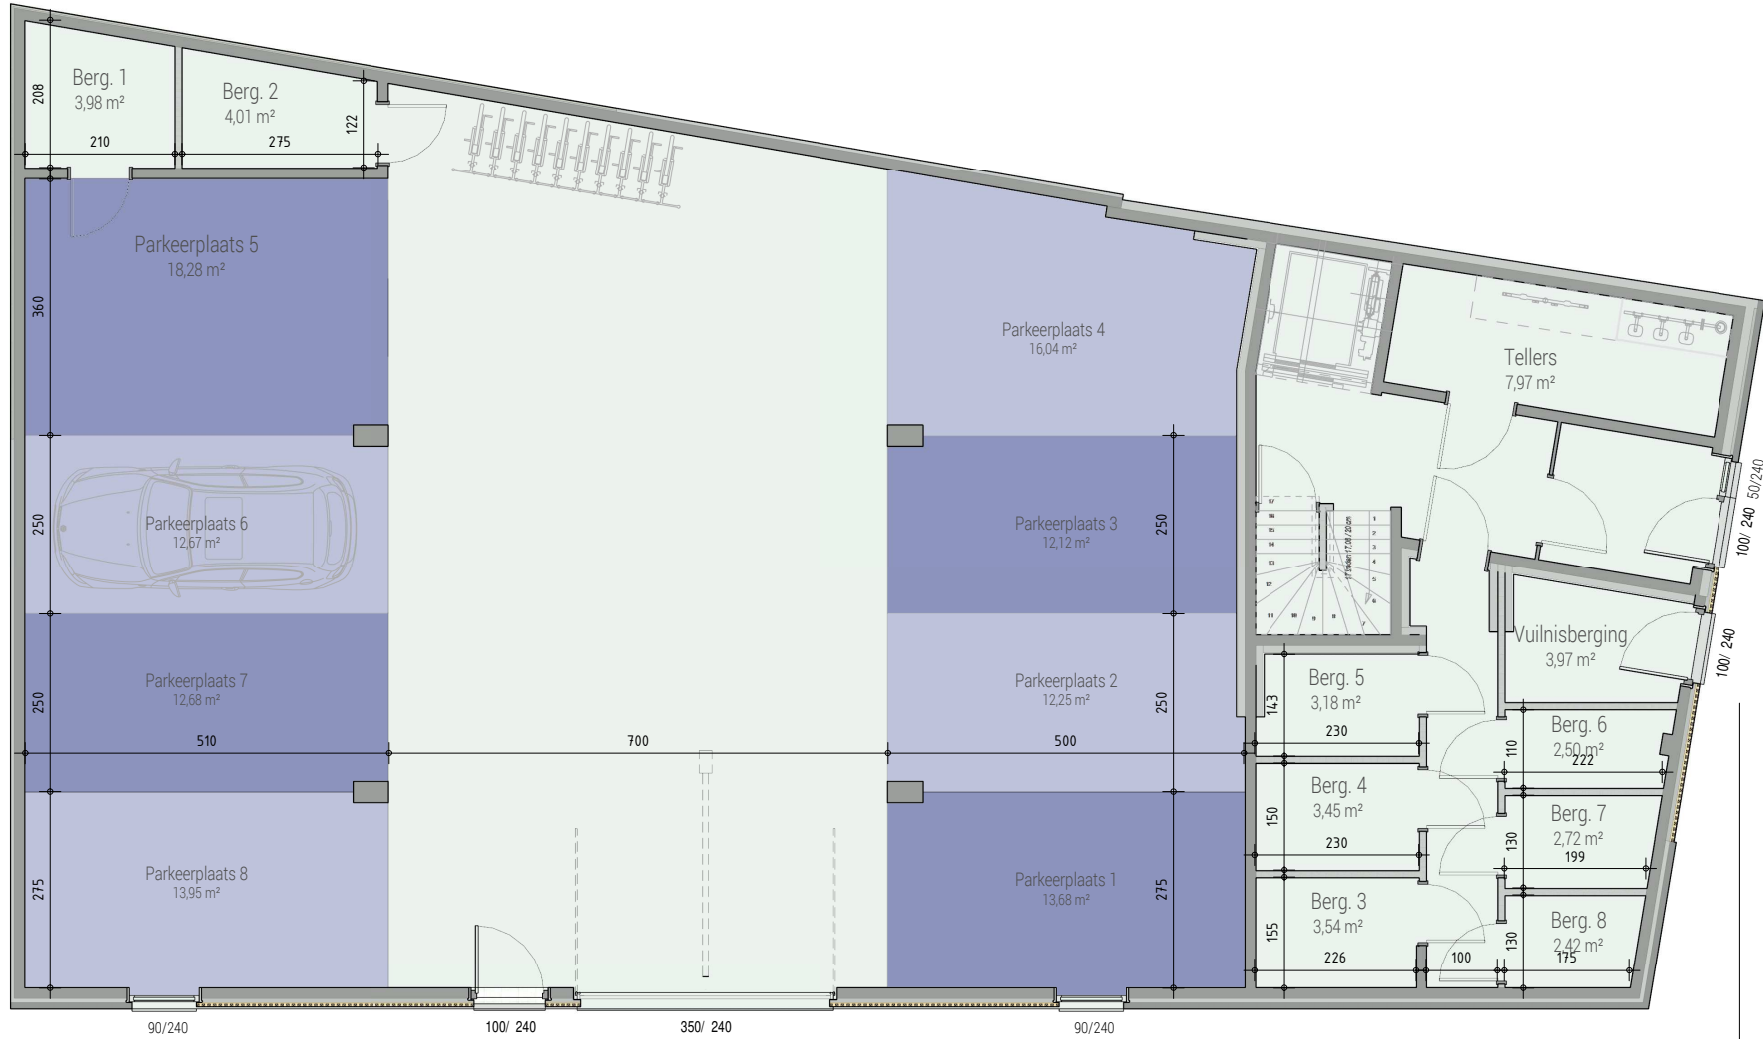

Residentie Yde | Lombardsijde, Zeelaan 19

Residentie Yde - PP02

GELIJKVLOERS

Parkeerkelder

1M