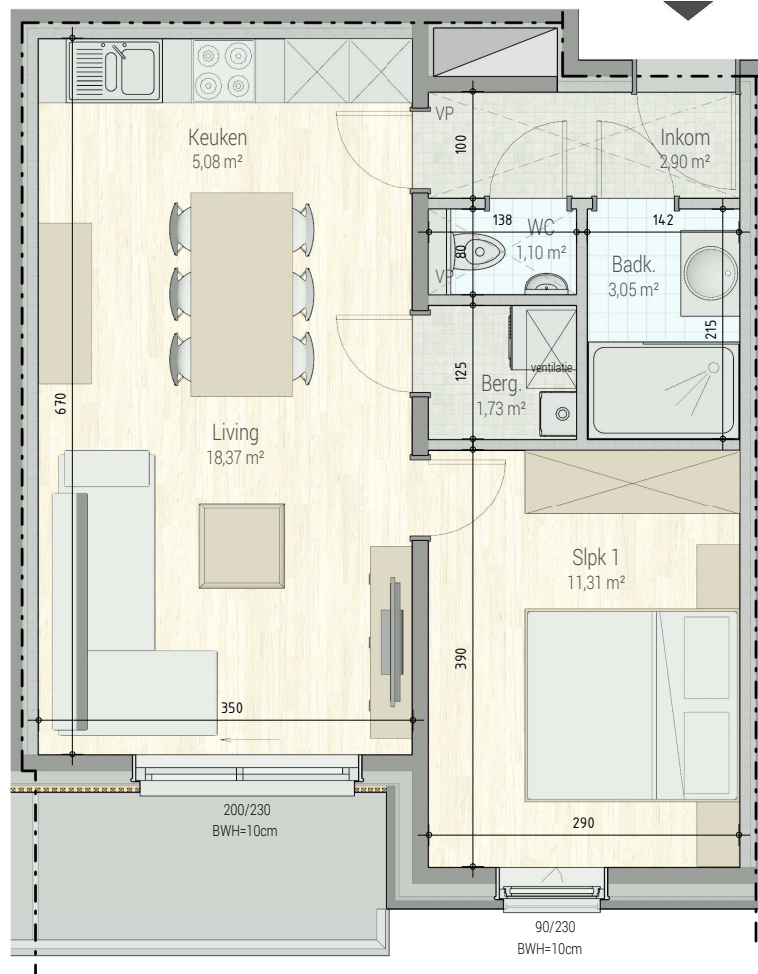

Residentie Yde | Lombardsijde, Zeelaan 19

Residentie Yde - A202

■ VERDIEPING +2 - app. 72178005

INPLANTING

A202
72178005

opp.: 52,21m² + opp. terras: 4,88m²

appartement: 1 slaapkamers

1M