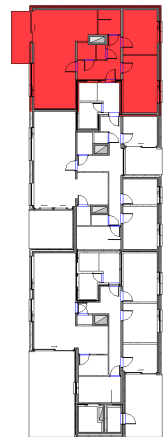

Residentie 't Kaaiken 4 | 9900 EEKLO

Residentie 't Kaaiken - D4.3

■ VERDIEPING + 4 - app. 70161426

D4.3
70161426

opp.: 111,57m² + opp. terras: 8,55m²
appartement: 2 slaapkamers

N

1M