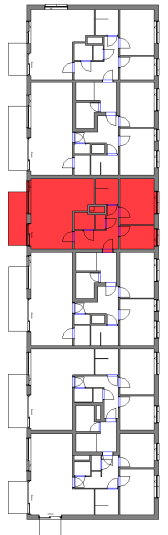

Residentie 't Kaaiken 4 | 9900 EEKLO

Residentie 't Kaaiken - D1.04

VERDIEPING +1 - app. 70161409

D1.4
70161409

opp.: 84,64m² + opp. terras: 8,55m²
appartement: 2 slaapkamers

N

1M

bostoen