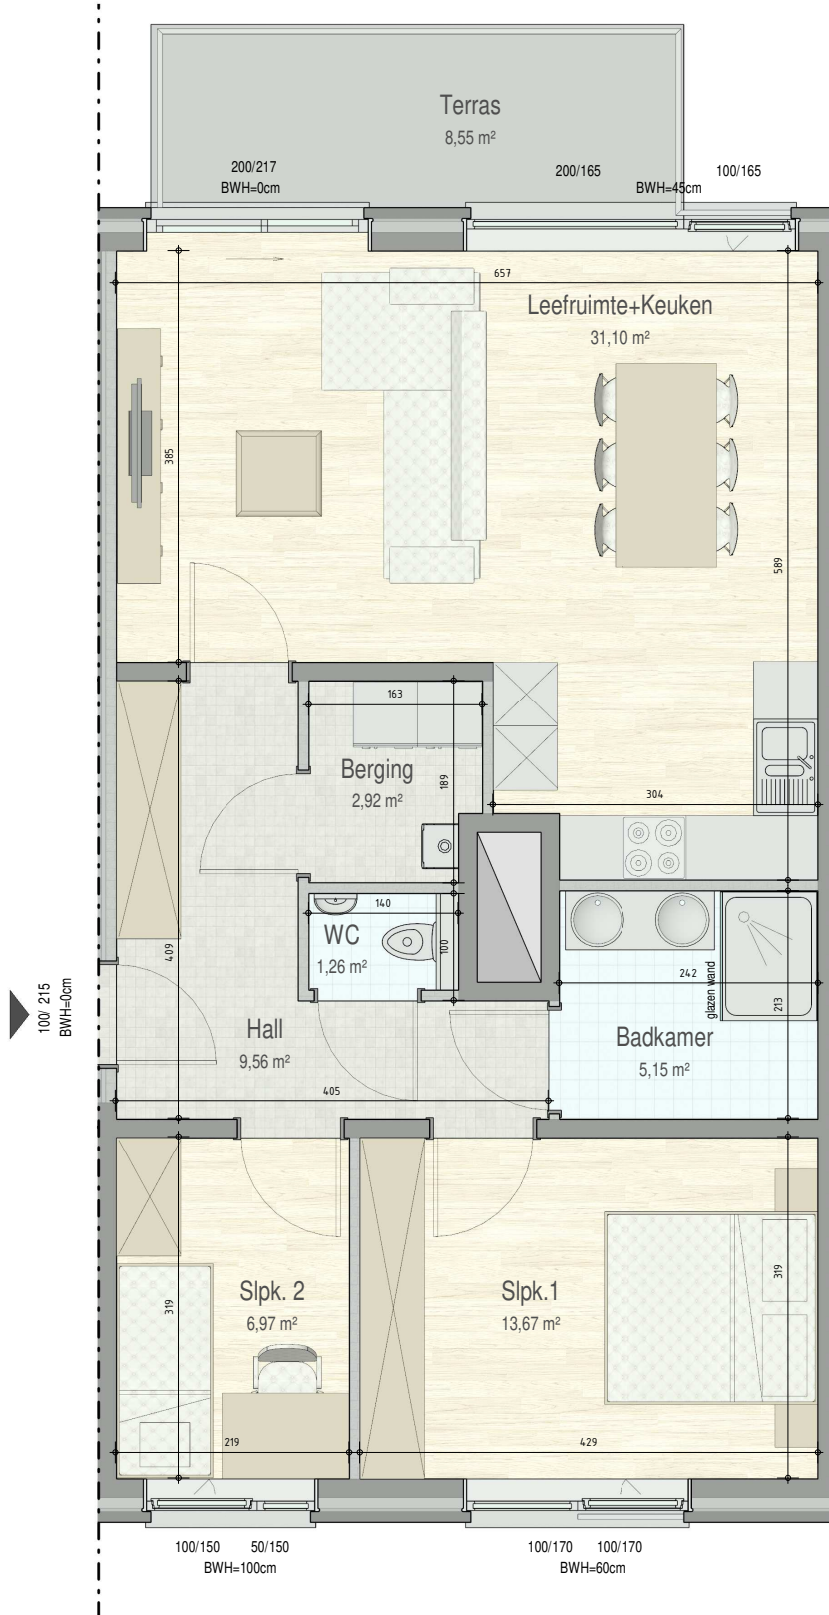

Residentie 't Kaaiken 4 | 9900 EEKLO

Residentie 't Kaaiken - D1.04

VERDIEPING +1 - app. 70161409

D1.4
70161409

opp.: 84,64m² + opp. terras: 8,55m²
appartement: 2 slaapkamers

N

1M

bostoen