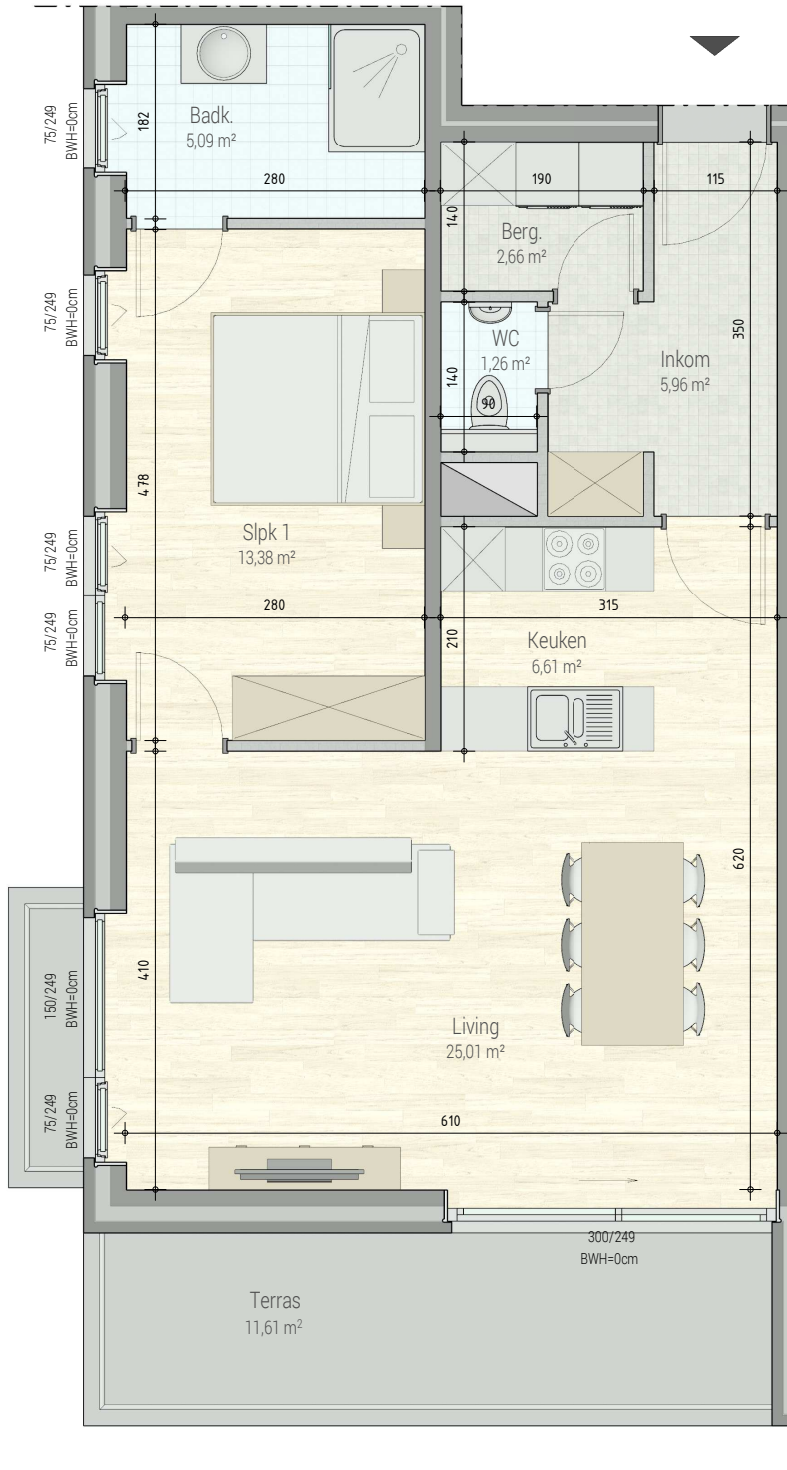

Residentie Camiel | Rumbekke, Odiel Defraeyestraat

Residentie Camiel - A103

■ VERDIEPING +1 - app. 71438103

INPLANTING

A1.03
71438103

opp.: 72,97m² + opp. terras: 11,61m²
appartement: 1 slaapkamers