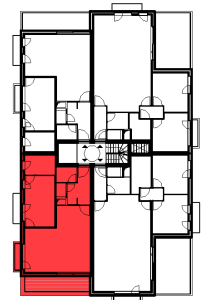

Residentie Camiel | Rumbekke, Odiel Defraeyestraat

Residentie Camiel - A103

■ VERDIEPING +1 - app. 71438103

INPLANTING

A1.03
71438103

opp.: 72,97m² + opp. terras: 11,61m²
appartement: 1 slaapkamers