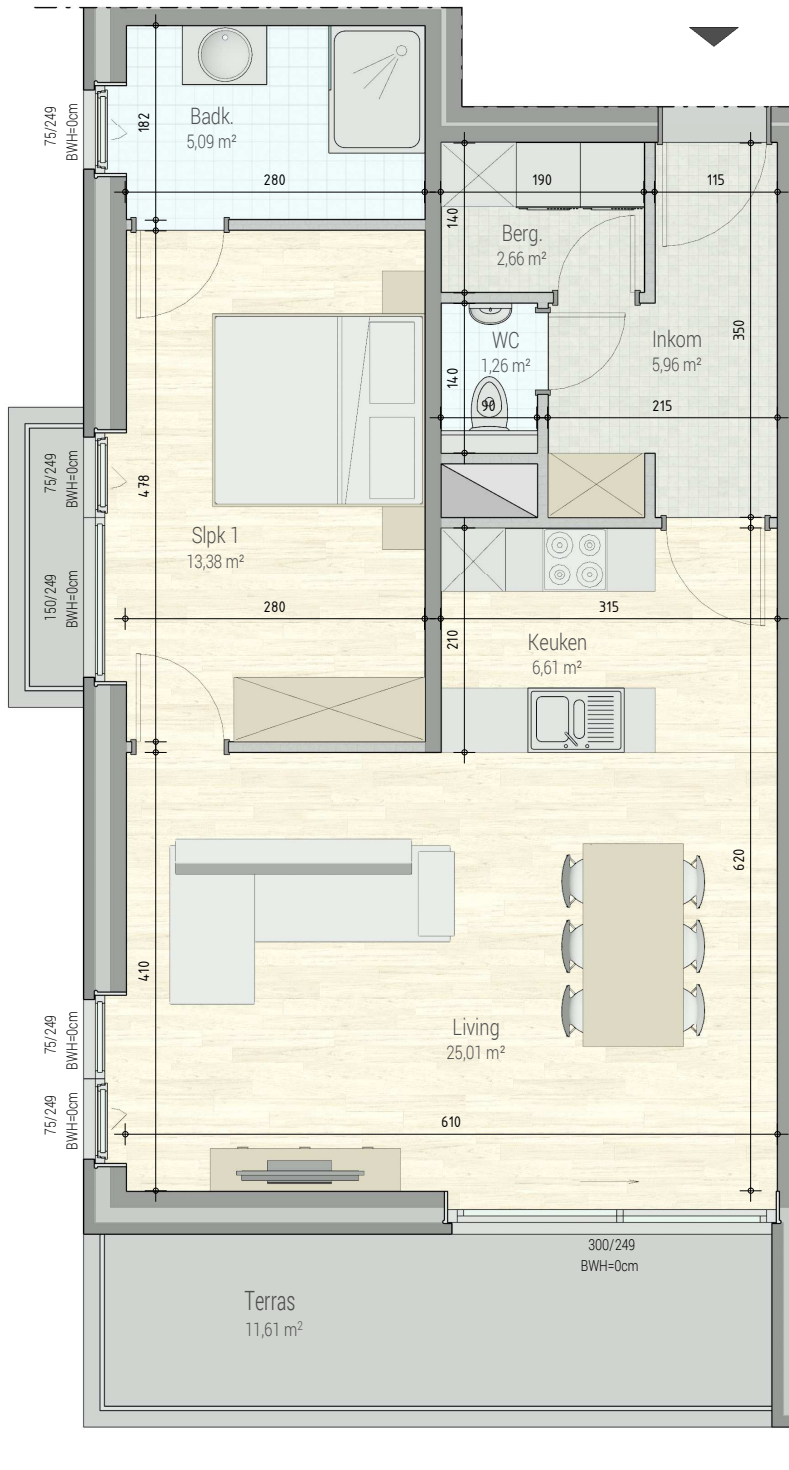

Residentie Camiel | Rumbekke, Odiel Defraeyestraat

Residentie Camiel - A2.03

VERDIEPING +2 - app. 71438203

INPLANTING

A2.03
71438203

opp.: 72.97m² + opp. terras: 30.50m²
appartement: 1 slaapkamers