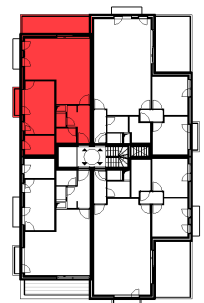

Residentie Camiel | Rumbekke, Odiel Defraeystraat

Residentie Camiel - A1.01

VERDIEPING +1 - app. 71438101

INPLANTING

**A1.01
71438101**

opp.: 72,97m² + opp. terras: 11,61m²
appartement: 1 slaapkamers