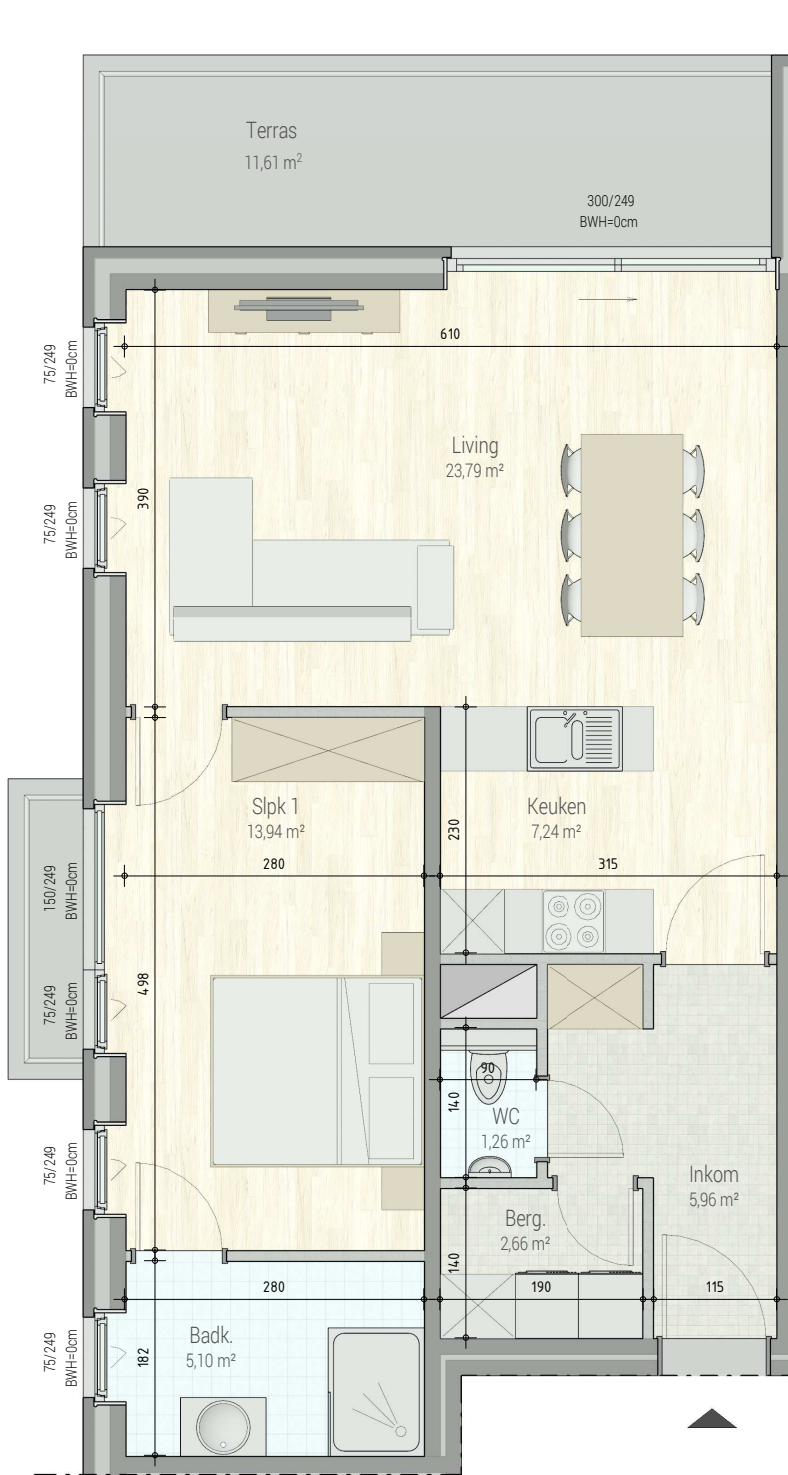

Residentie Camiel | Rumbekke, Odiel Defraeystraat

Residentie Camiel - A1.01

VERDIEPING +1 - app. 71438101

INPLANTING

**A1.01
71438101**

opp.: 72,97m² + opp. terras: 11,61m²
appartement: 1 slaapkamers