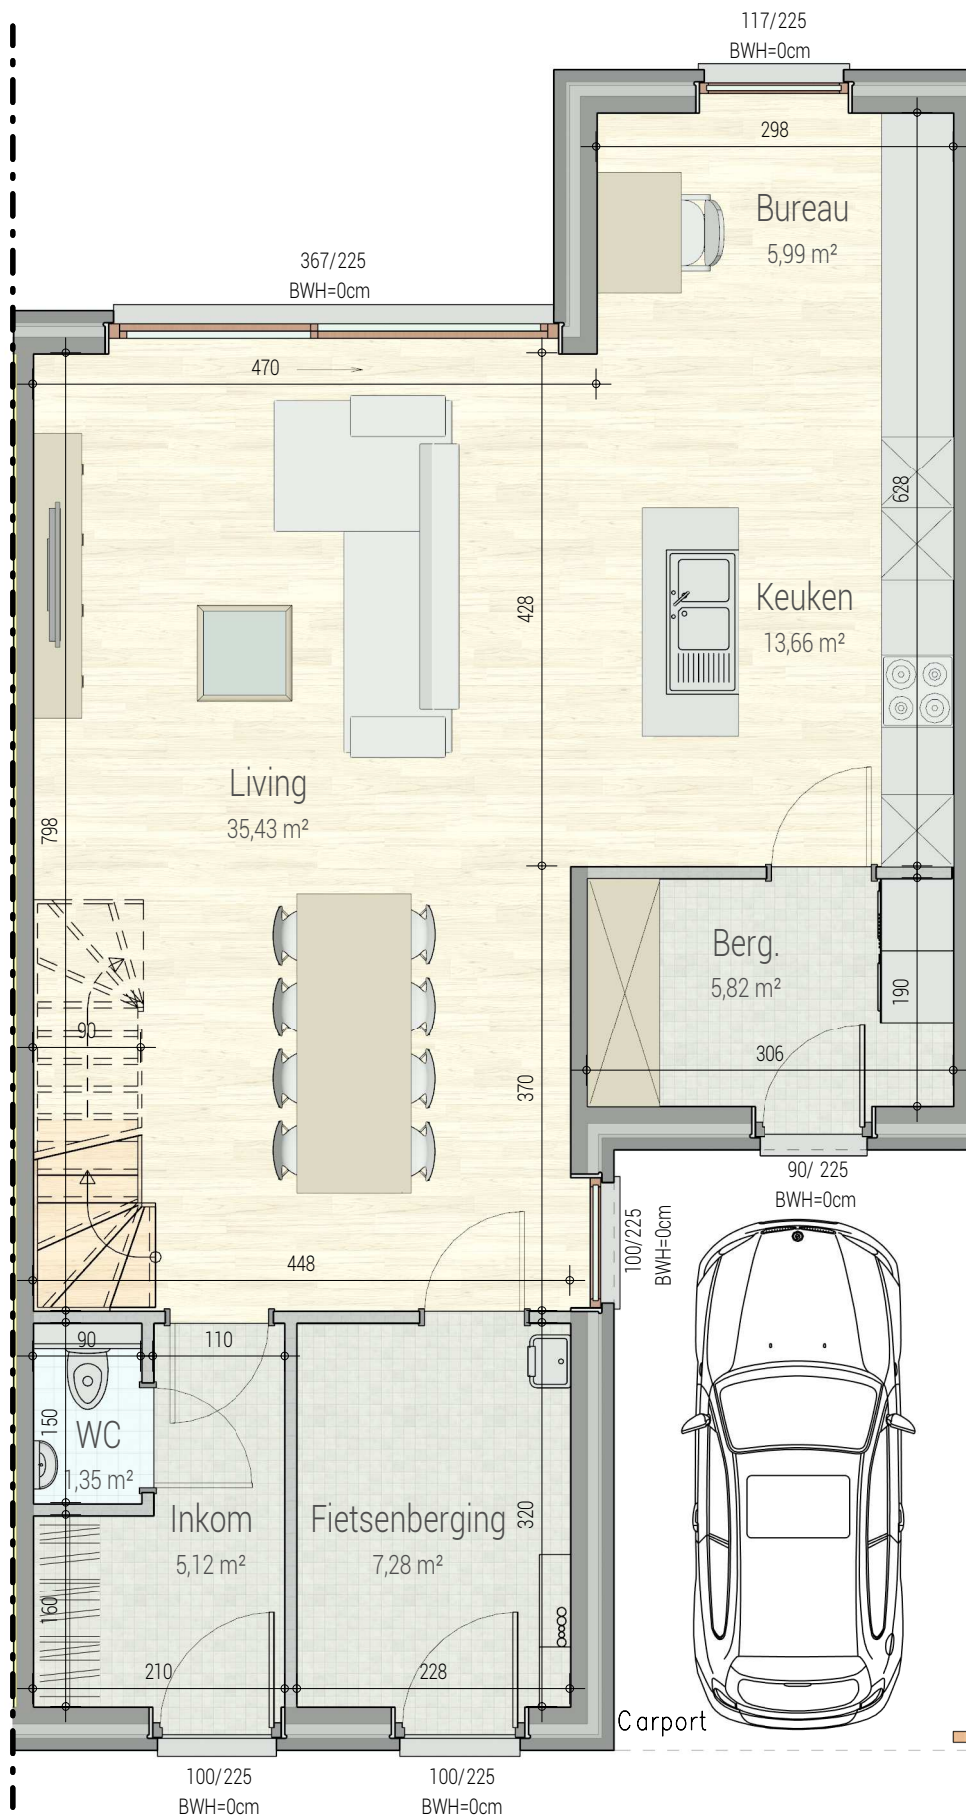

PrinsRose - 218

gelijkvloers

VK1311 - Maurits Dewitstraat - 8400 Oostende - LOT218 - 14499

Dit is geen contractueel document. Alle meubels, toestellen en vloerbekleding zijn illustratief.  
De maatvoering op de plannen geeft bij benadering de werkelijke afmetingen aan. Afwijkingen op de maatvoering in de uitvoering is mogelijk.

**bostoen**

verdieping 1

VK1311 - Maurits Dewittestraat - 8400 Oostende - LOT218 - 14499

Dit is geen contractueel document. Alle meubels, toestellen en vloerbekleding zijn illustratief.

De maatvoering op de plannen geeft bij benadering de werkelijke afmetingen aan. Afwijkingen op de maatvoering in de uitvoering is mogelijk.