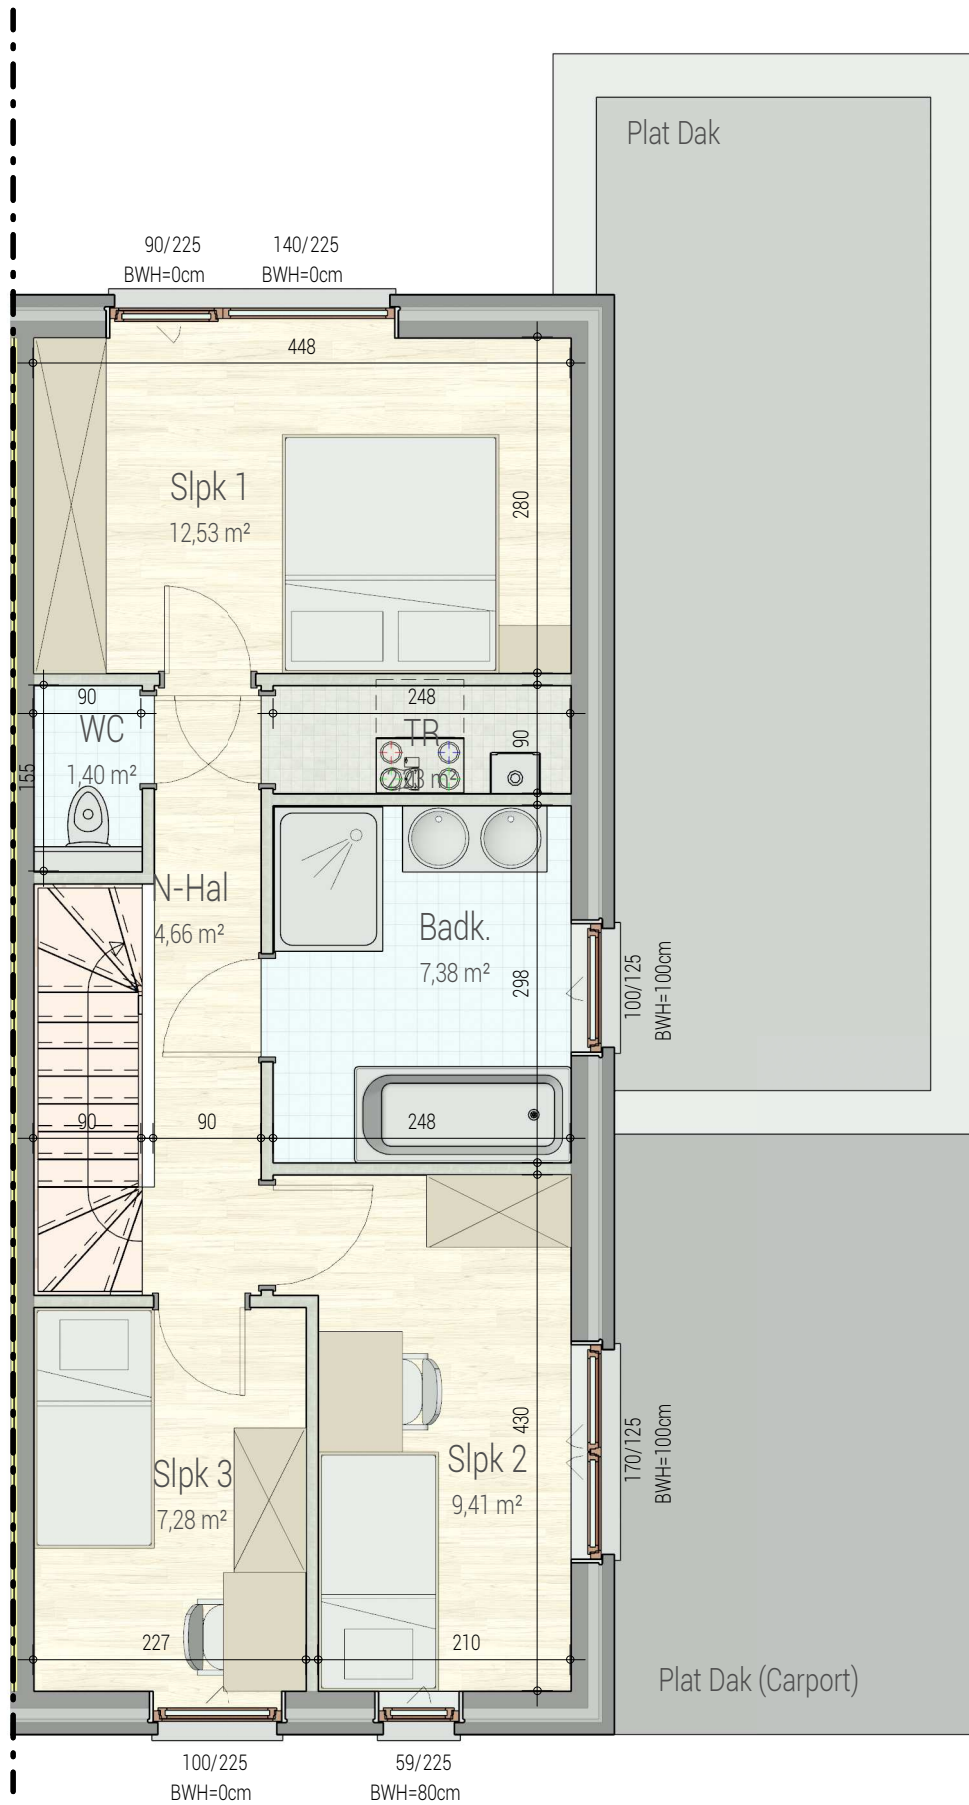

PrinsRose - 218

gelijkvloers

VK1311 - Maurits Dewitstraat - 8400 Oostende - LOT218 - 14499

Dit is geen contractueel document. Alle meubels, toestellen en vloerbekleding zijn illustratief.  
De maatvoering op de plannen geeft bij benadering de werkelijke afmetingen aan. Afwijkingen op de maatvoering in de uitvoering is mogelijk.

**bostoen**

verdieping 1

VK1311 - Maurits Dewittestraat - 8400 Oostende - LOT218 - 14499

Dit is geen contractueel document. Alle meubels, toestellen en vloerbekleding zijn illustratief.

De maatvoering op de plannen geeft bij benadering de werkelijke afmetingen aan. Afwijkingen op de maatvoering in de uitvoering is mogelijk.