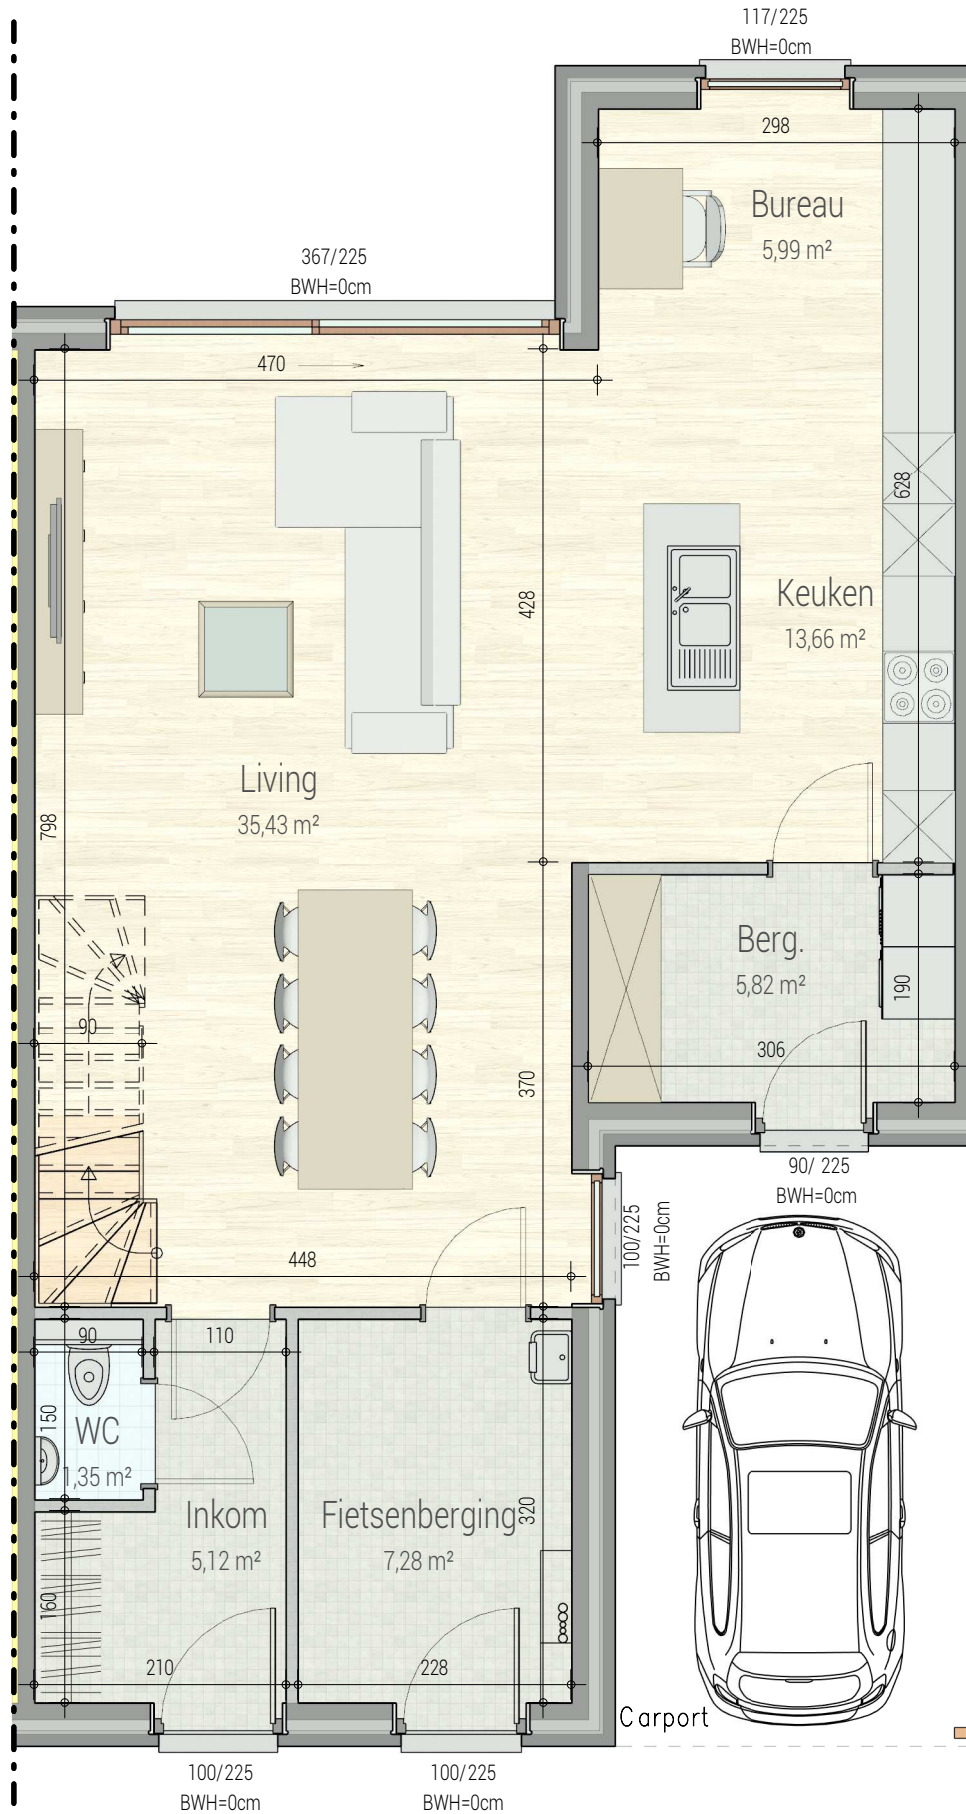

PrinsRose - 216

verdieping 1

VK1311 - Maurits Dewittestraat - 8400 Oostende - LOT216 - 14497

Dit is geen contractueel document. Alle meubels, toestellen en vloerbekleding zijn illustratief.
De maatvoering op de plannen geeft bij benadering de werkelijke afmetingen aan. Afwijkingen op de maatvoering in de uitvoering is mogelijk.

bostoen

gelijkvloers

VK1311 - Maurits Dewittestraat - 8400 Oostende - LOT216 - 14497

Dit is geen contractueel document. Alle meubels, toestellen en vloerbekleding zijn illustratief.
De maatvoering op de plannen geeft bij benadering de werkelijke afmetingen aan. Afwijkingen op de maatvoering in de uitvoering is mogelijk.