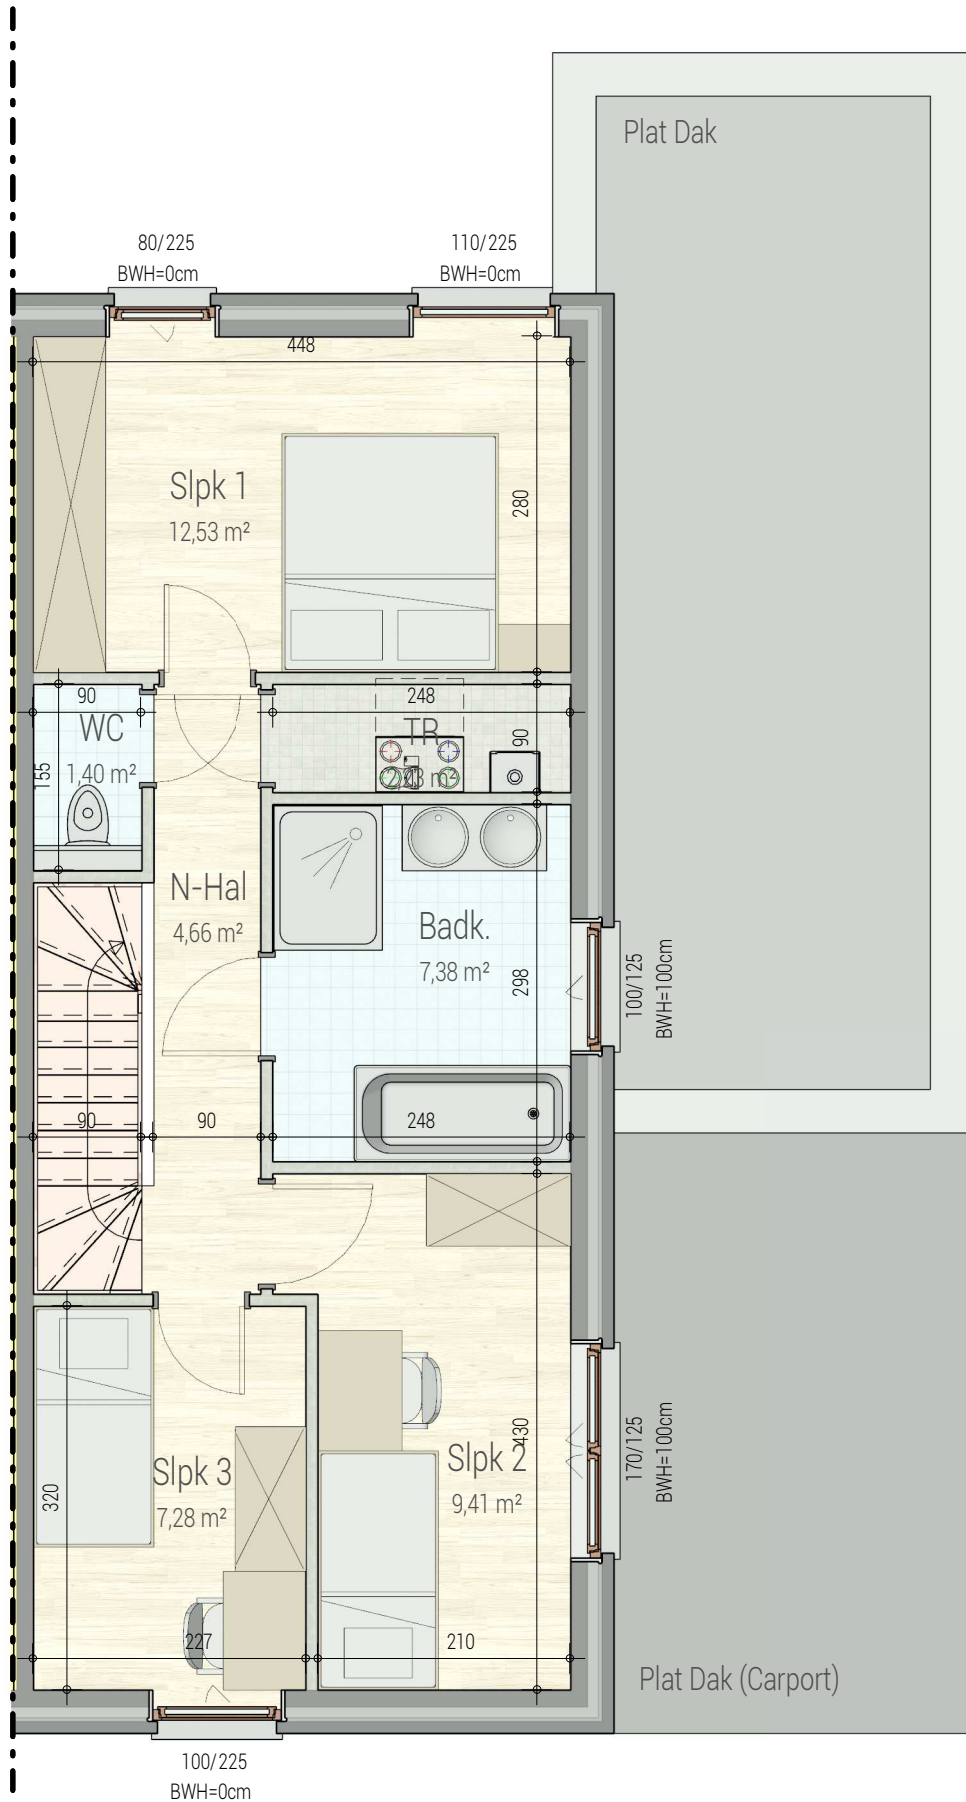

PrinsRose - 216

verdieping 1

VK1311 - Maurits Dewittestraat - 8400 Oostende - LOT216 - 14497

Dit is geen contractueel document. Alle meubels, toestellen en vloerbekleding zijn illustratief.
De maatvoering op de plannen geeft bij benadering de werkelijke afmetingen aan. Afwijkingen op de maatvoering in de uitvoering is mogelijk.

bostoen

gelijkvloers

VK1311 - Maurits Dewittestraat - 8400 Oostende - LOT216 - 14497

Dit is geen contractueel document. Alle meubels, toestellen en vloerbekleding zijn illustratief.
De maatvoering op de plannen geeft bij benadering de werkelijke afmetingen aan. Afwijkingen op de maatvoering in de uitvoering is mogelijk.