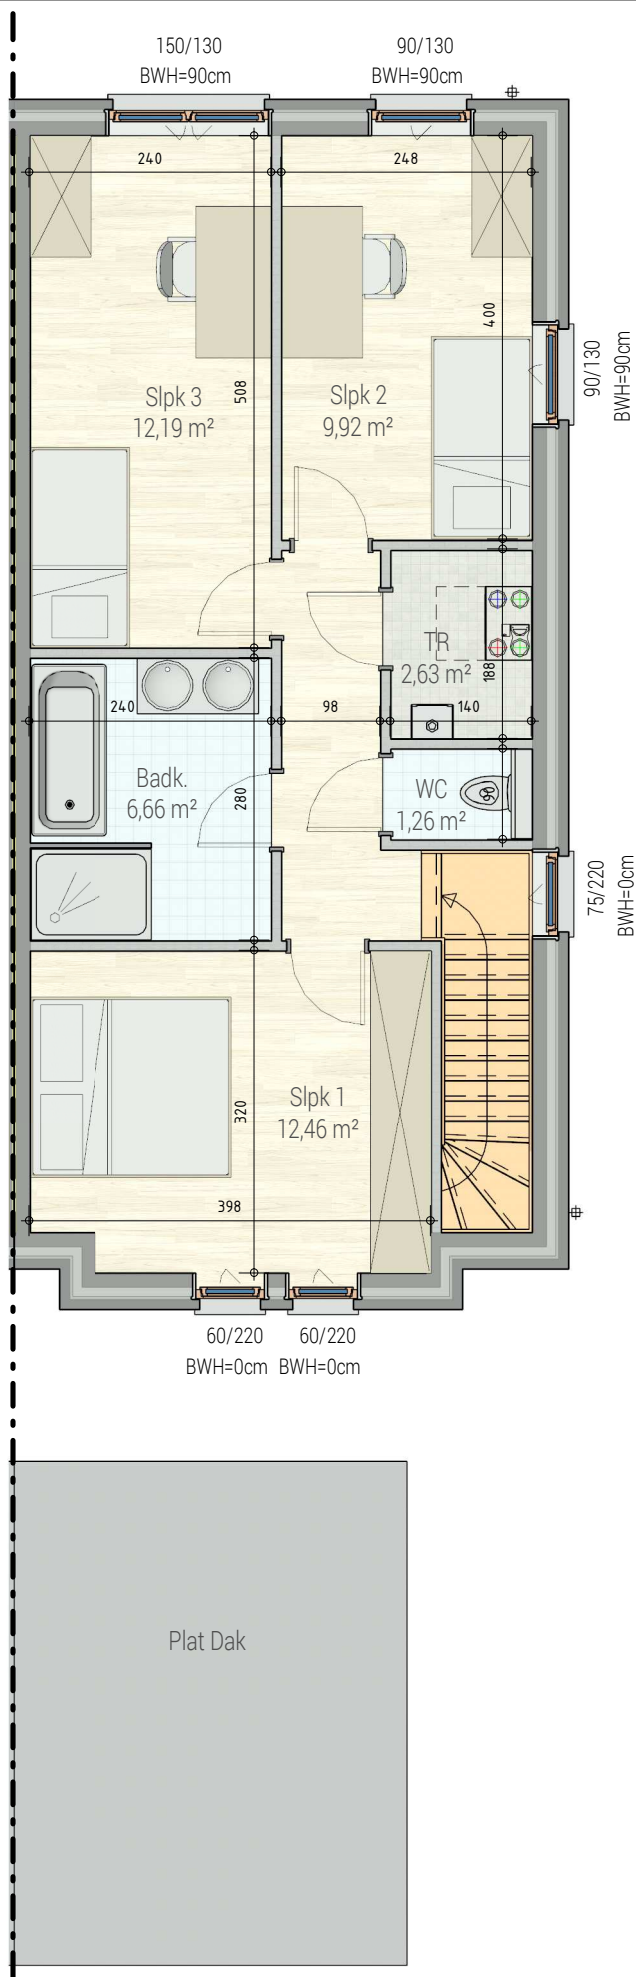

gelijkvloers

VK1301 - Lepelaarstraat - 8450 BREDENE - LOT203 - 13775

Dit is geen contractueel document. Alle meubels, toestellen en vloerbekleding zijn illustratief.
De maatvoering op de plannen geeft bij benadering de werkelijke afmetingen aan. Afwijkingen op de maatvoering in de uitvoering is mogelijk.

verdieping 1

VK1301 - Lepelaarstraat - 8450 BREDENE - LOT203 - 13775

Dit is geen contractueel document. Alle meubels, toestellen en vloerbekleding zijn illustratief. De maatvoering op de plannen geeft bij benadering de werkelijke afmetingen aan. Afwijkingen op de maatvoering in de uitvoering is mogelijk.