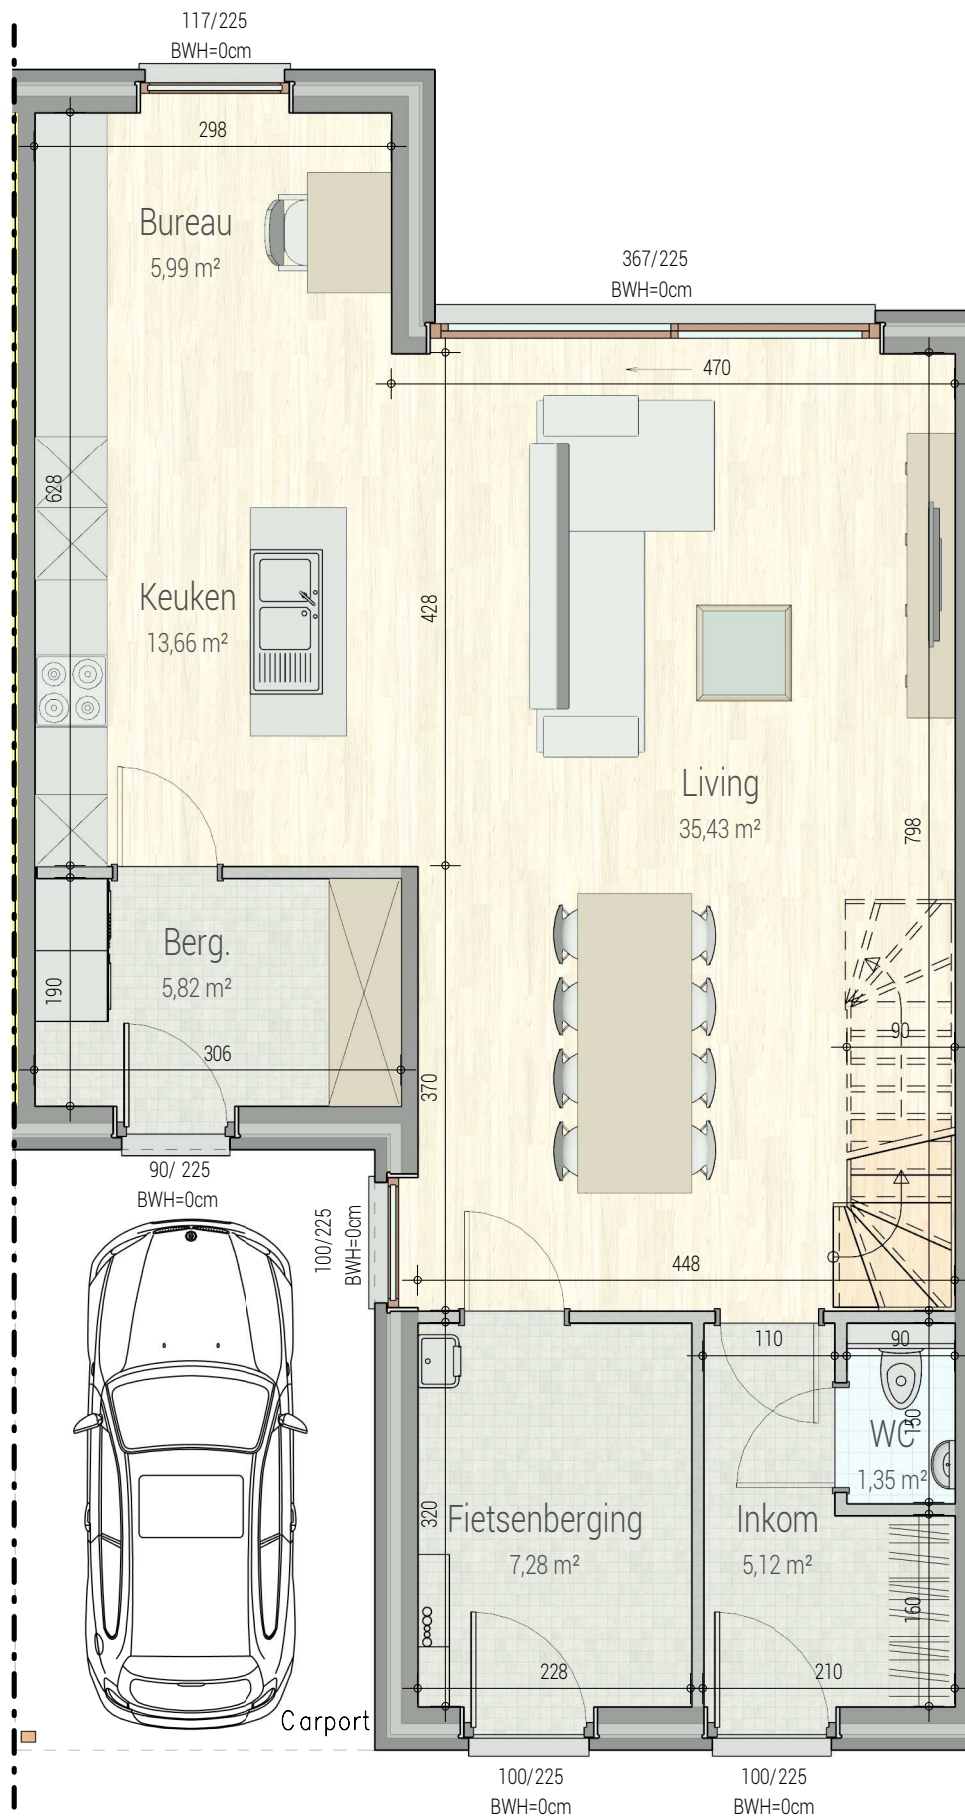

PrinsRose - 219

gelijkvloers

VK1311 - Maurits Dewitstraat - 8400 Oostende - LOT219 - 14500

Dit is geen contractueel document. Alle meubels, toestellen en vloerbekleding zijn illustratief.
De maatvoering op de plannen geeft bij benadering de werkelijke afmetingen aan. Afwijkingen op de maatvoering in de uitvoering is mogelijk.

bostoen

verdieping 1

VK1311 - Maurits Dewitstraat - 8400 Oostende - LOT219 - 14500

Dit is geen contractueel document. Alle meubels, toestellen en vloerbekleding zijn illustratief.
De maatvoering op de plannen geeft bij benadering de werkelijke afmetingen aan. Afwijkingen op de maatvoering in de uitvoering is mogelijk.