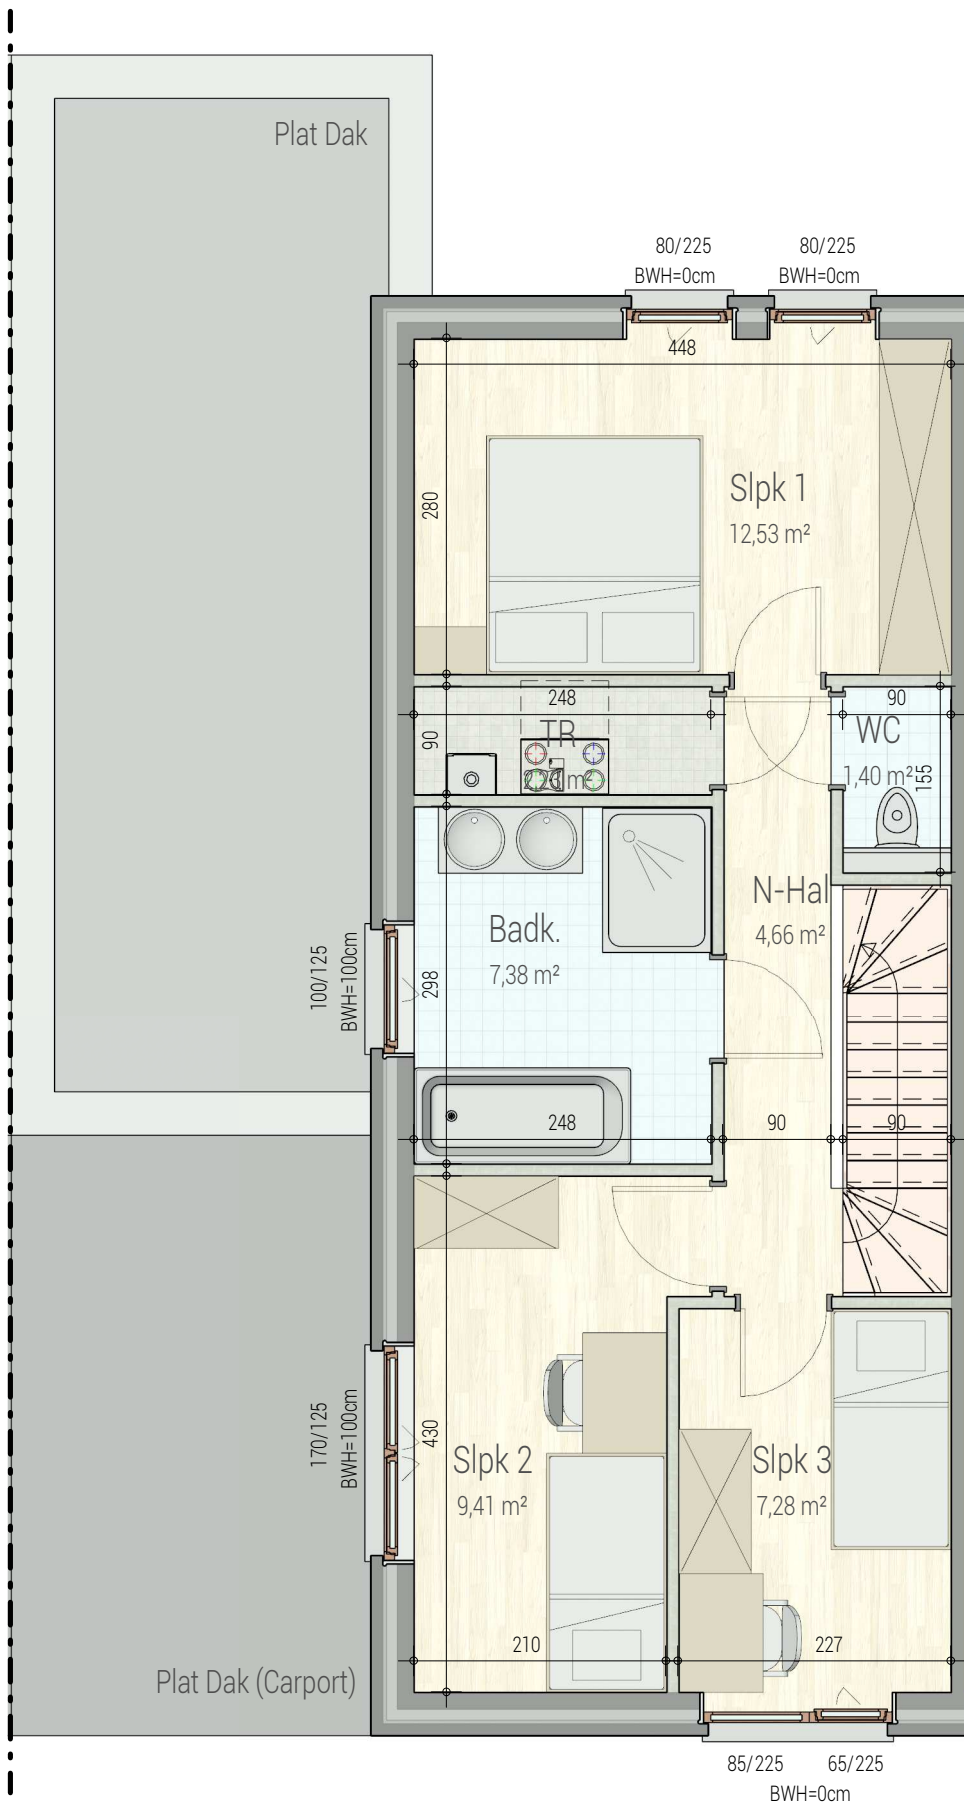

PrinsRose - 219

gelijkvloers

VK1311 - Maurits Dewitstraat - 8400 Oostende - LOT219 - 14500

Dit is geen contractueel document. Alle meubels, toestellen en vloerbekleding zijn illustratief.
De maatvoering op de plannen geeft bij benadering de werkelijke afmetingen aan. Afwijkingen op de maatvoering in de uitvoering is mogelijk.

bostoen

verdieping 1

VK1311 - Maurits Dewitstraat - 8400 Oostende - LOT219 - 14500

Dit is geen contractueel document. Alle meubels, toestellen en vloerbekleding zijn illustratief.
De maatvoering op de plannen geeft bij benadering de werkelijke afmetingen aan. Afwijkingen op de maatvoering in de uitvoering is mogelijk.