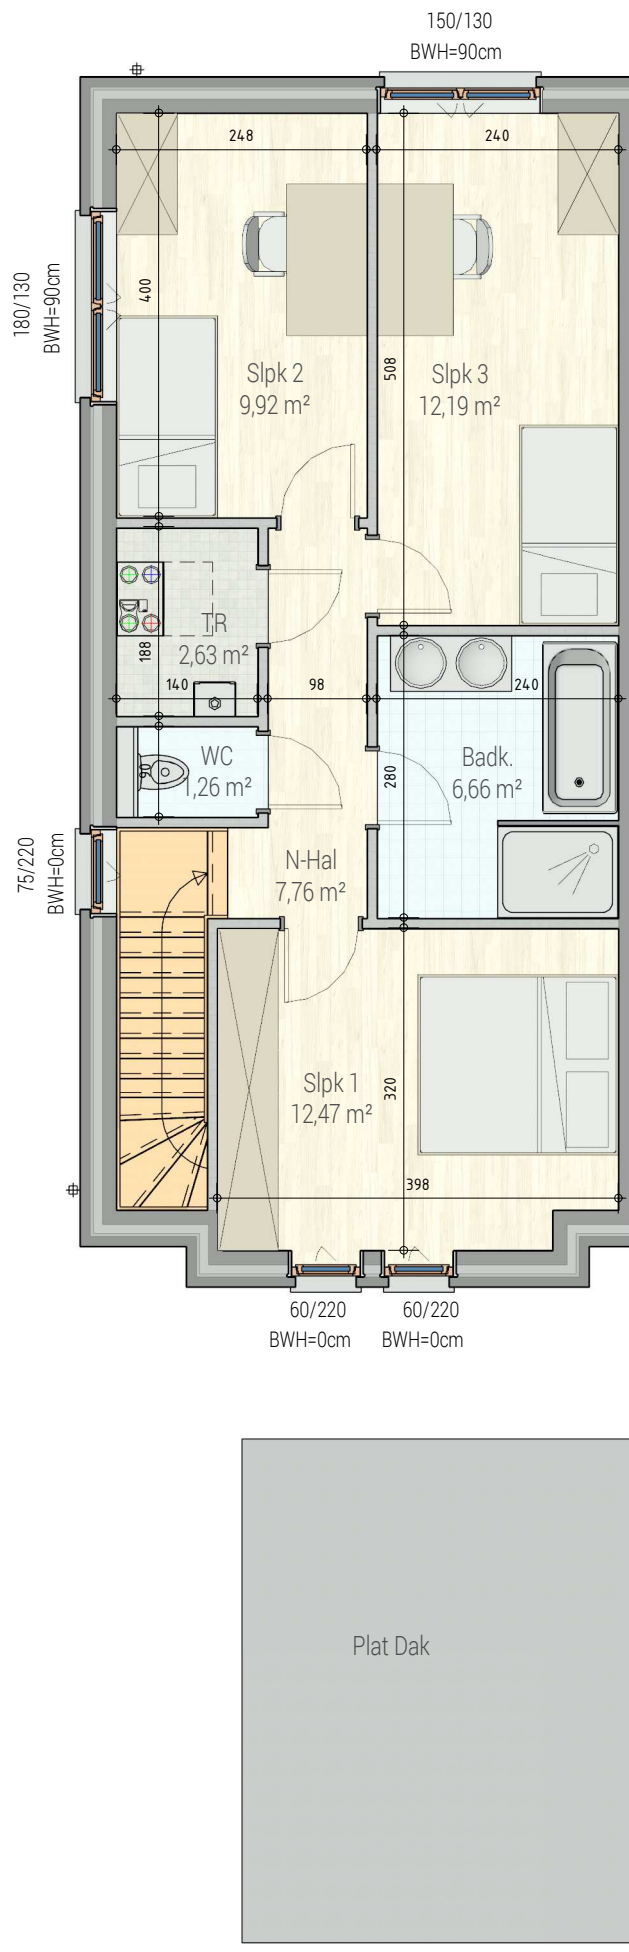

gelijkvloers

VK1301 - Lepelaarstraat - 8450 BREDENE - LOT212 - 13766

Dit is geen contractueel document. Alle meubels, toestellen en vloerbekleding zijn illustratief. De maatvoering op de plannen geeft bij benadering de werkelijke afmetingen aan. Afwijkingen op de maatvoering in de uitvoering is mogelijk.

verdieping 1

VK1301 - Lepelaarstraat - 8450 BREDENE - LOT212 - 13766

Dit is geen contractueel document. Alle meubels, toestellen en vloerbekleding zijn illustratief.
De maatvoering op de plannen geeft bij benadering de werkelijke afmetingen aan. Afwijkingen op de maatvoering in de uitvoering is mogelijk.