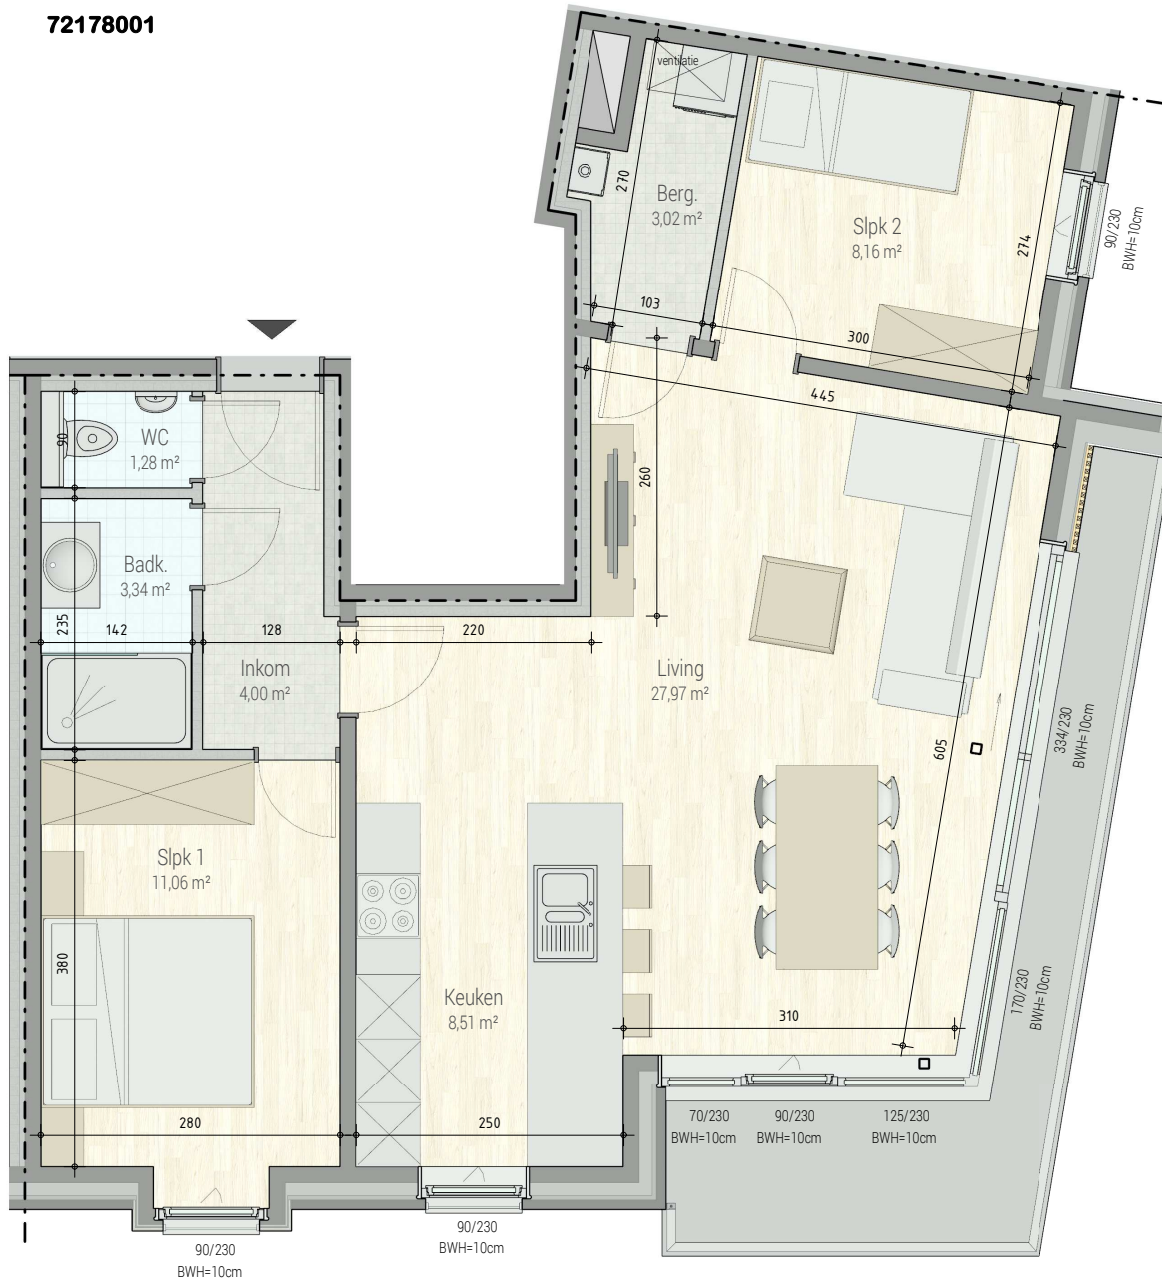

Residentie Yde | Lombardsijde, Zeelaan 19

Residence Yde - A101

VERDIEPING +1 - app. 72178001

INPLANTING

A101
72178001

opp.: 81.90m² + opp. terras: 9.86m²
appartement: 2 slaapkamers

1M