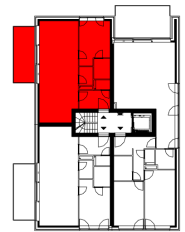

INPLANTING

Wondelgem, Biesbilstraat

70352004

opp.: 69.06m² + opp. terras: 10.70m²
appartement: 1 SLAAPKAMER

1M