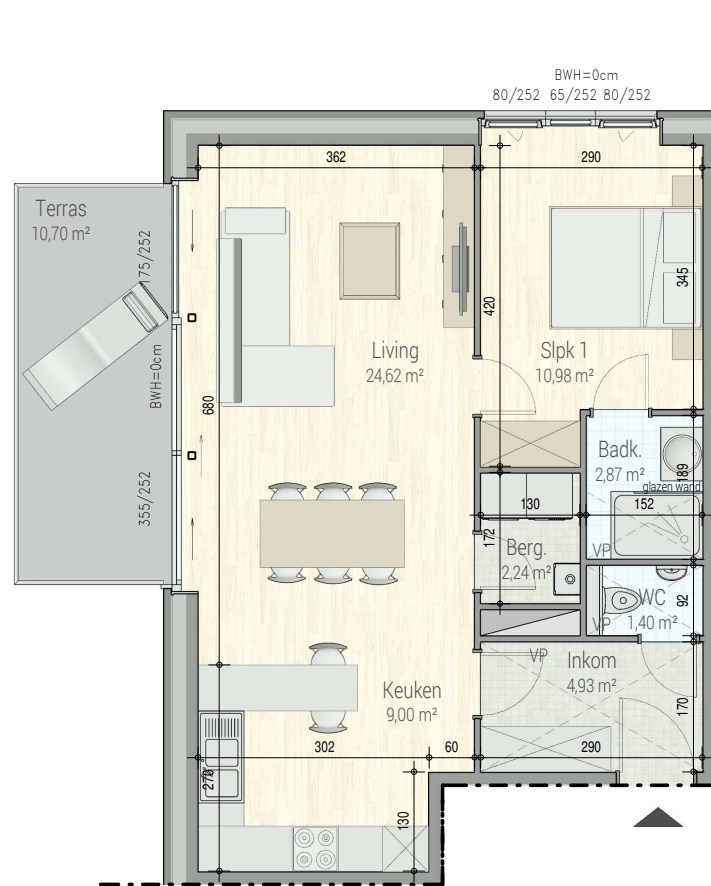

Residentie BiezenVeld | Wondelgem

Residentie BiezenVeld - 101

VERDIEPING +1 - appartement

A.1.1

VOORGEVEL

Wondelgem, Biesbilstraat

70352004

opp.: 69.06m² + opp. terras: 10.70m²
appartement: 1 SLAAPKAMER

1M