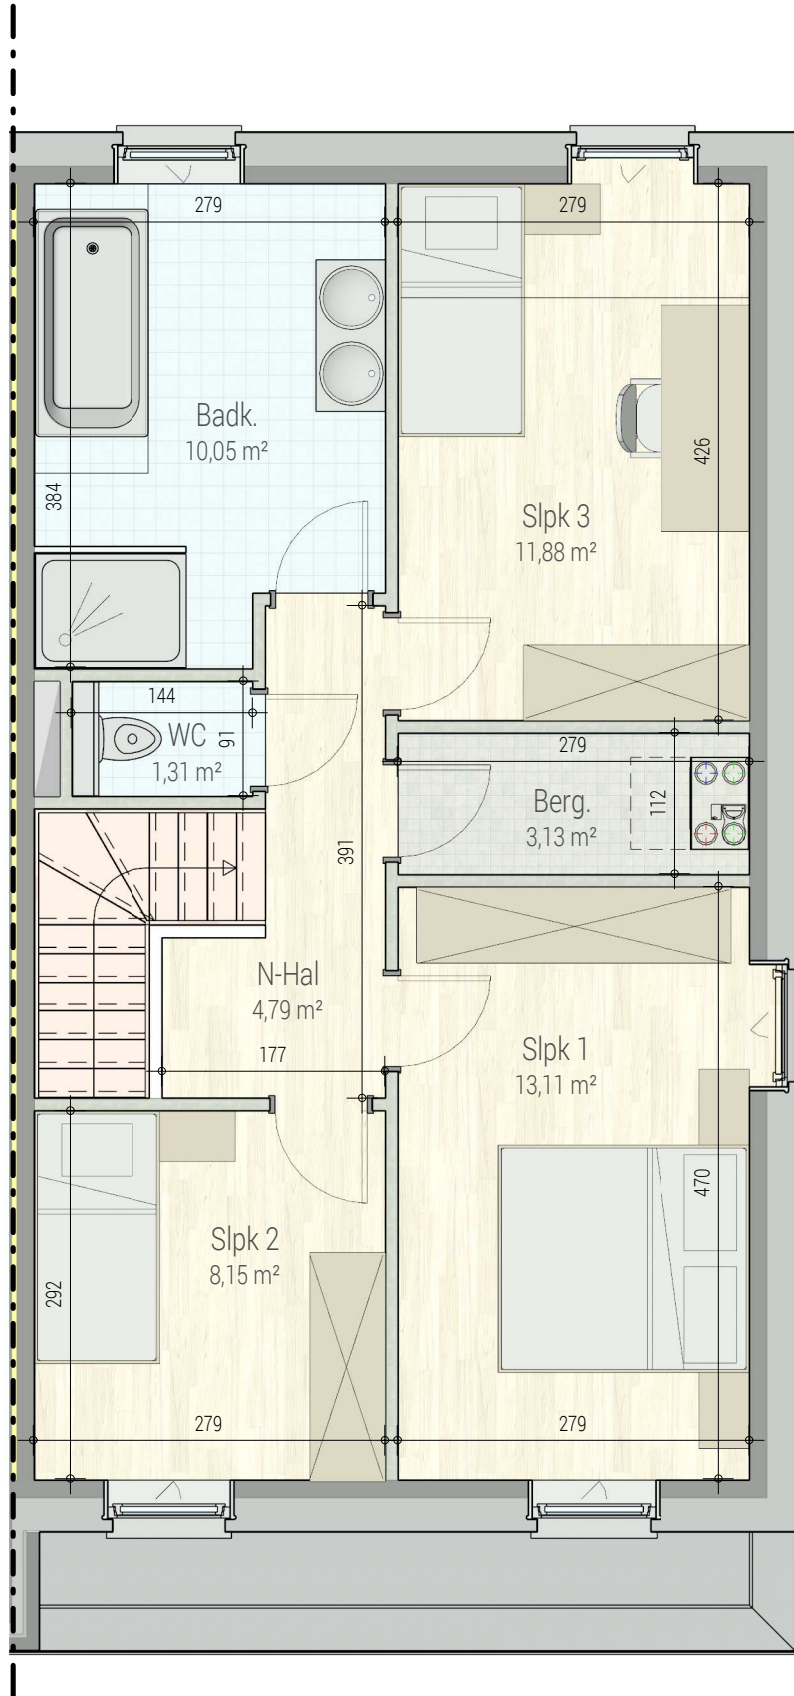

gelijkvloers

VK1773 - Klapproosstraat - 9860 Scheldewindeke - LOT6 - 41773006

Dit is geen contractueel document. Alle meubels, toestellen en vloerbekleding zijn illustratief.
De maatvoering op de plannen geeft bij benadering de werkelijke afmetingen aan. Afwijkingen op de maatvoering in de uitvoering is mogelijk.

verdieping 1

VK1773 - Klapproosstraat - 9860 Scheldewindeke - LOT6 - 41773006

Dit is geen contractueel document. Alle meubels, toestellen en vloerbekleding zijn illustratief. De maatvoering op de plannen geeft bij benadering de werkelijke afmetingen aan. Afwijkingen op de maatvoering in de uitvoering is mogelijk.