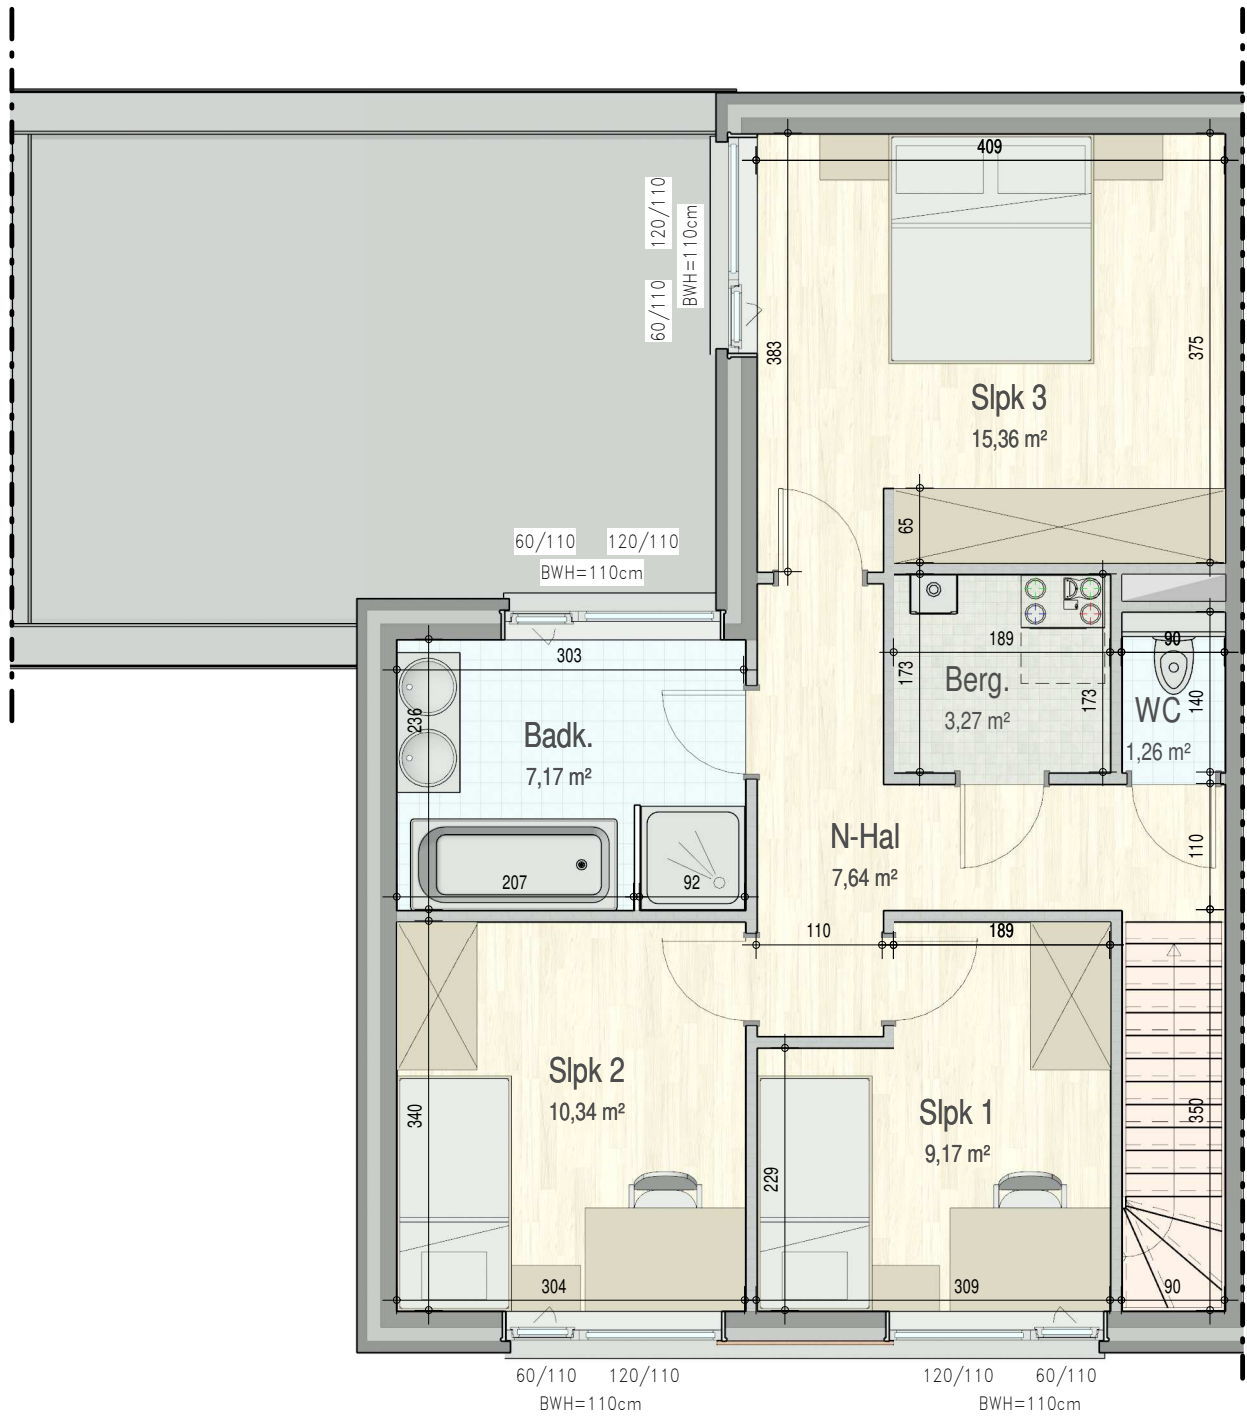

De Klinge - 0055

gelijkvloers

VK1731 - 9170 SINT-GILLIS-WAAS - Trompwegel - LOT55 - 11731055

Dit is geen contractueel document. Alle meubels, toestellen en vloerbekleding zijn illustratief.
De maatvoering op de plannen geeft bij benadering de werkelijke afmetingen aan. Afwijkingen op de maatvoering in de uitvoering is mogelijk.

verdieping 1

VK1731 - 9170 SINT-GILLIS-WAAS - Trompwegel - LOT55 - 11731055

Dit is geen contractueel document. Alle meubels, toestellen en vloerbekleding zijn illustratief.
De maatvoering op de plannen geeft bij benadering de werkelijke afmetingen aan. Afwijkingen op de maatvoering in de uitvoering is mogelijk.