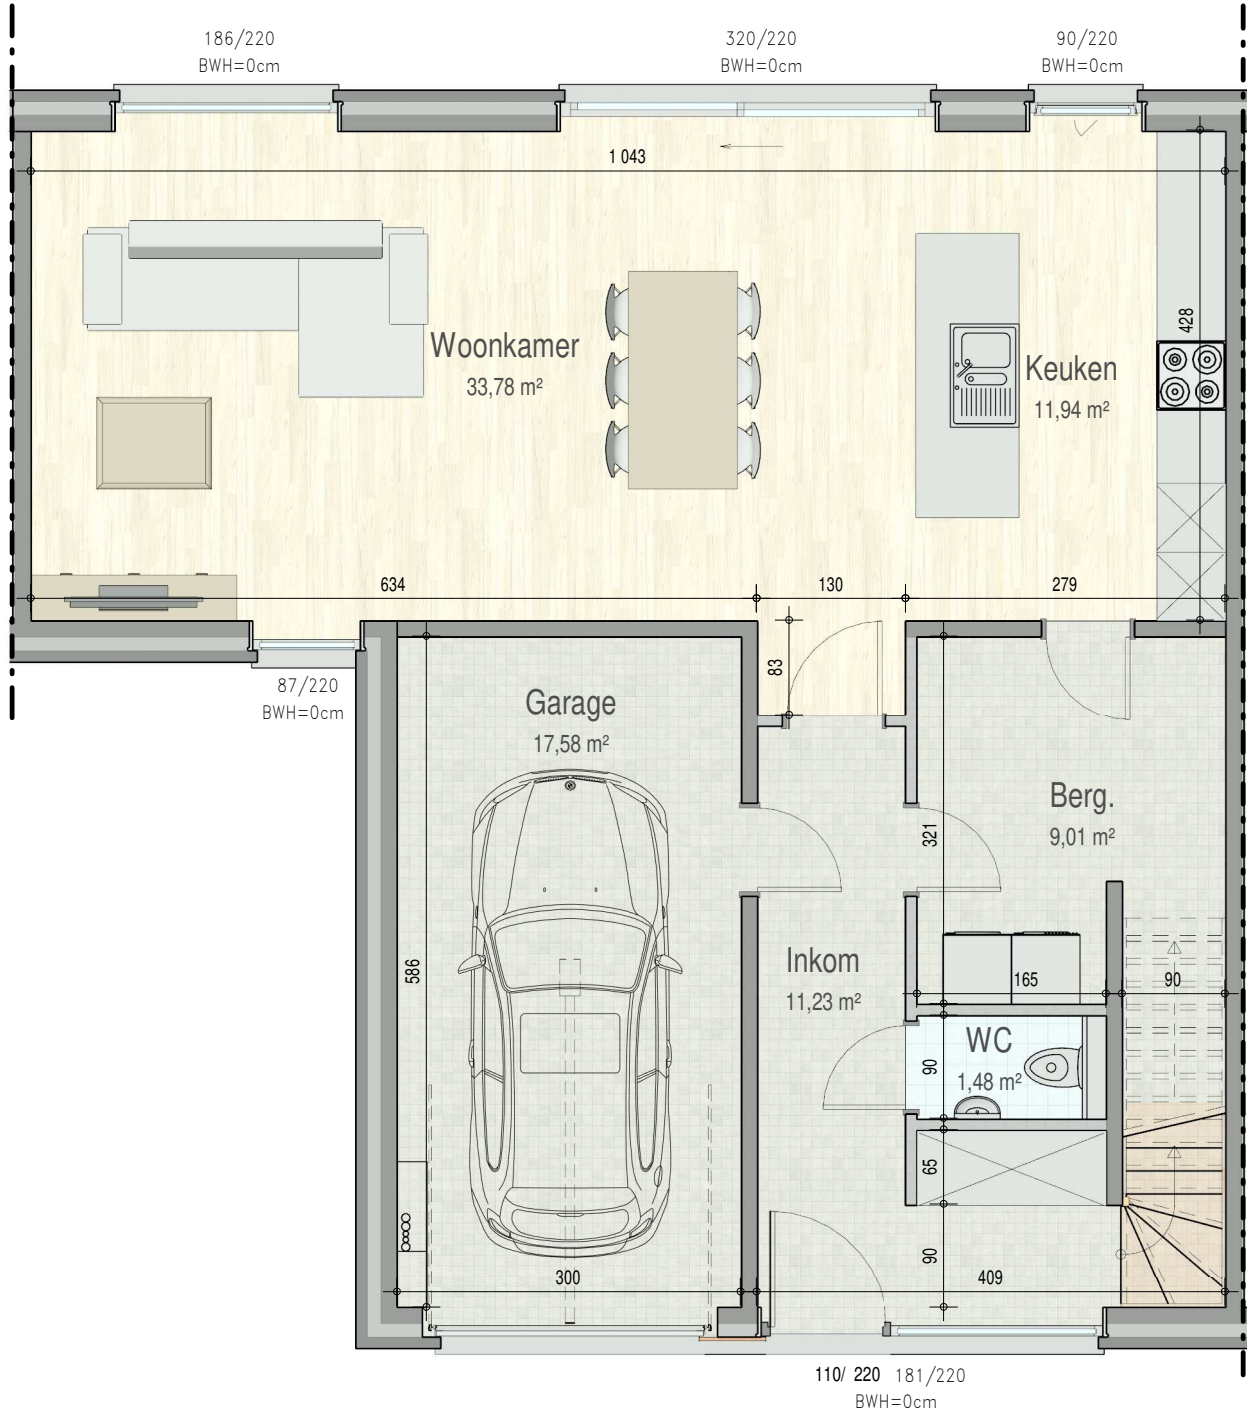

De Klinge - 0055

gelijkvloers

VK1731 - 9170 SINT-GILLIS-WAAS - Trompwegel - LOT55 - 11731055

Dit is geen contractueel document. Alle meubels, toestellen en vloerbekleding zijn illustratief.
De maatvoering op de plannen geeft bij benadering de werkelijke afmetingen aan. Afwijkingen op de maatvoering in de uitvoering is mogelijk.

verdieping 1

VK1731 - 9170 SINT-GILLIS-WAAS - Trompwegel - LOT55 - 11731055

Dit is geen contractueel document. Alle meubels, toestellen en vloerbekleding zijn illustratief.
De maatvoering op de plannen geeft bij benadering de werkelijke afmetingen aan. Afwijkingen op de maatvoering in de uitvoering is mogelijk.