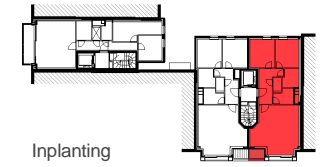

résidence SeaBorn - A201

Veurnestraat
A2.01
opp: 73.30 m² terras: 2.30 m²

appartement: 2 SLAAPKAMERS

Chez Bostoën nous faisons plus que construire votre maison, nous créons votre maison.

Ce nid qui vous fait sentir entièrement vous-même.