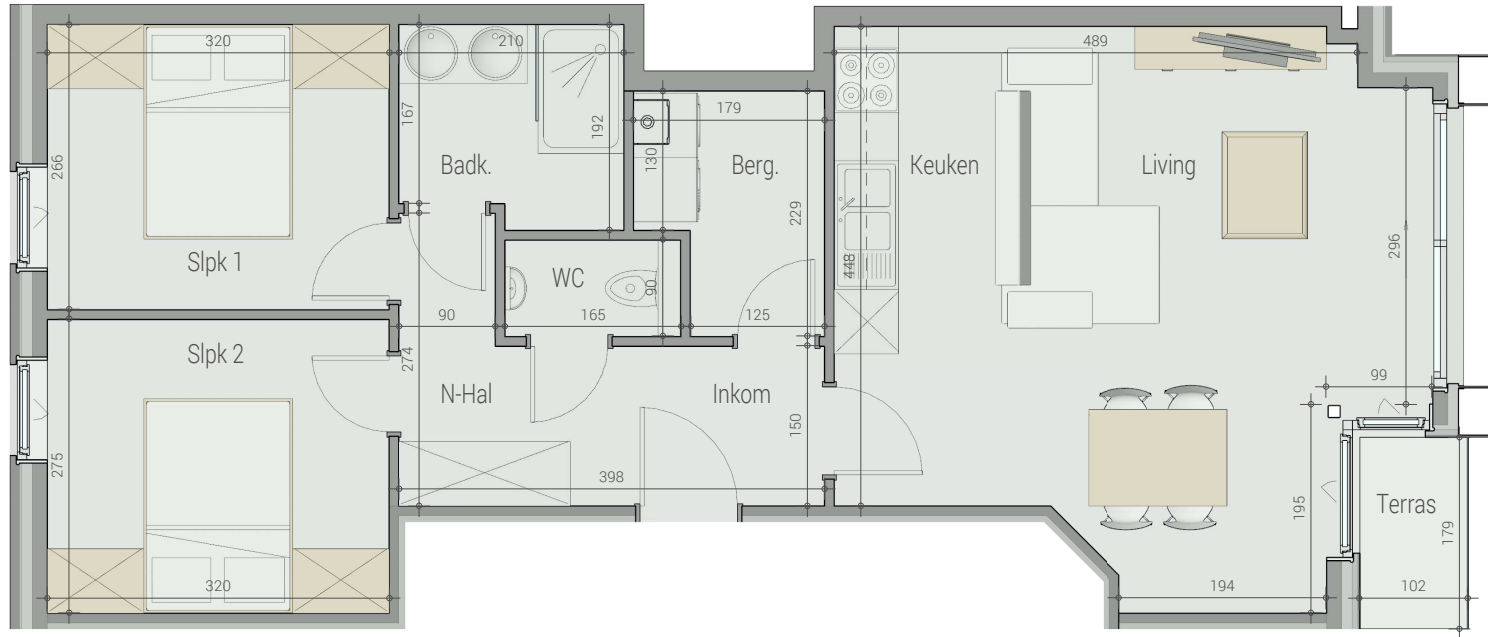

résidence SeaBorn - A201

Veurnestraat
A2.01
opp: 73.30 m² terras: 2.30 m²

appartement: 2 SLAAPKAMERS

Chez Bostoën nous faisons plus que construire votre maison, nous créons votre maison.

Ce nid qui vous fait sentir entièrement vous-même.