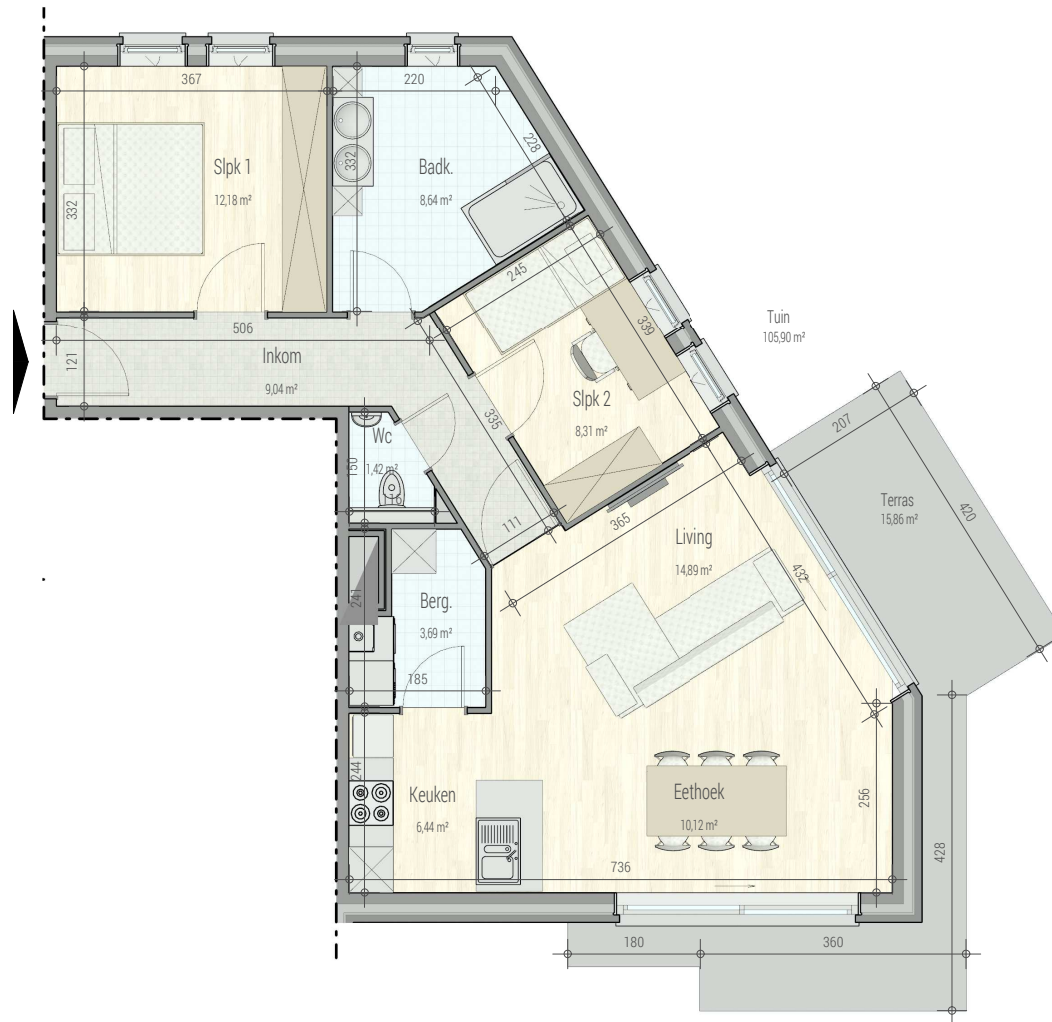

RESIDENTIE KruisVeld I NINOVE (Denderwindeke)

■ GELIJKVLOERS - appartement

A.00.03

1M